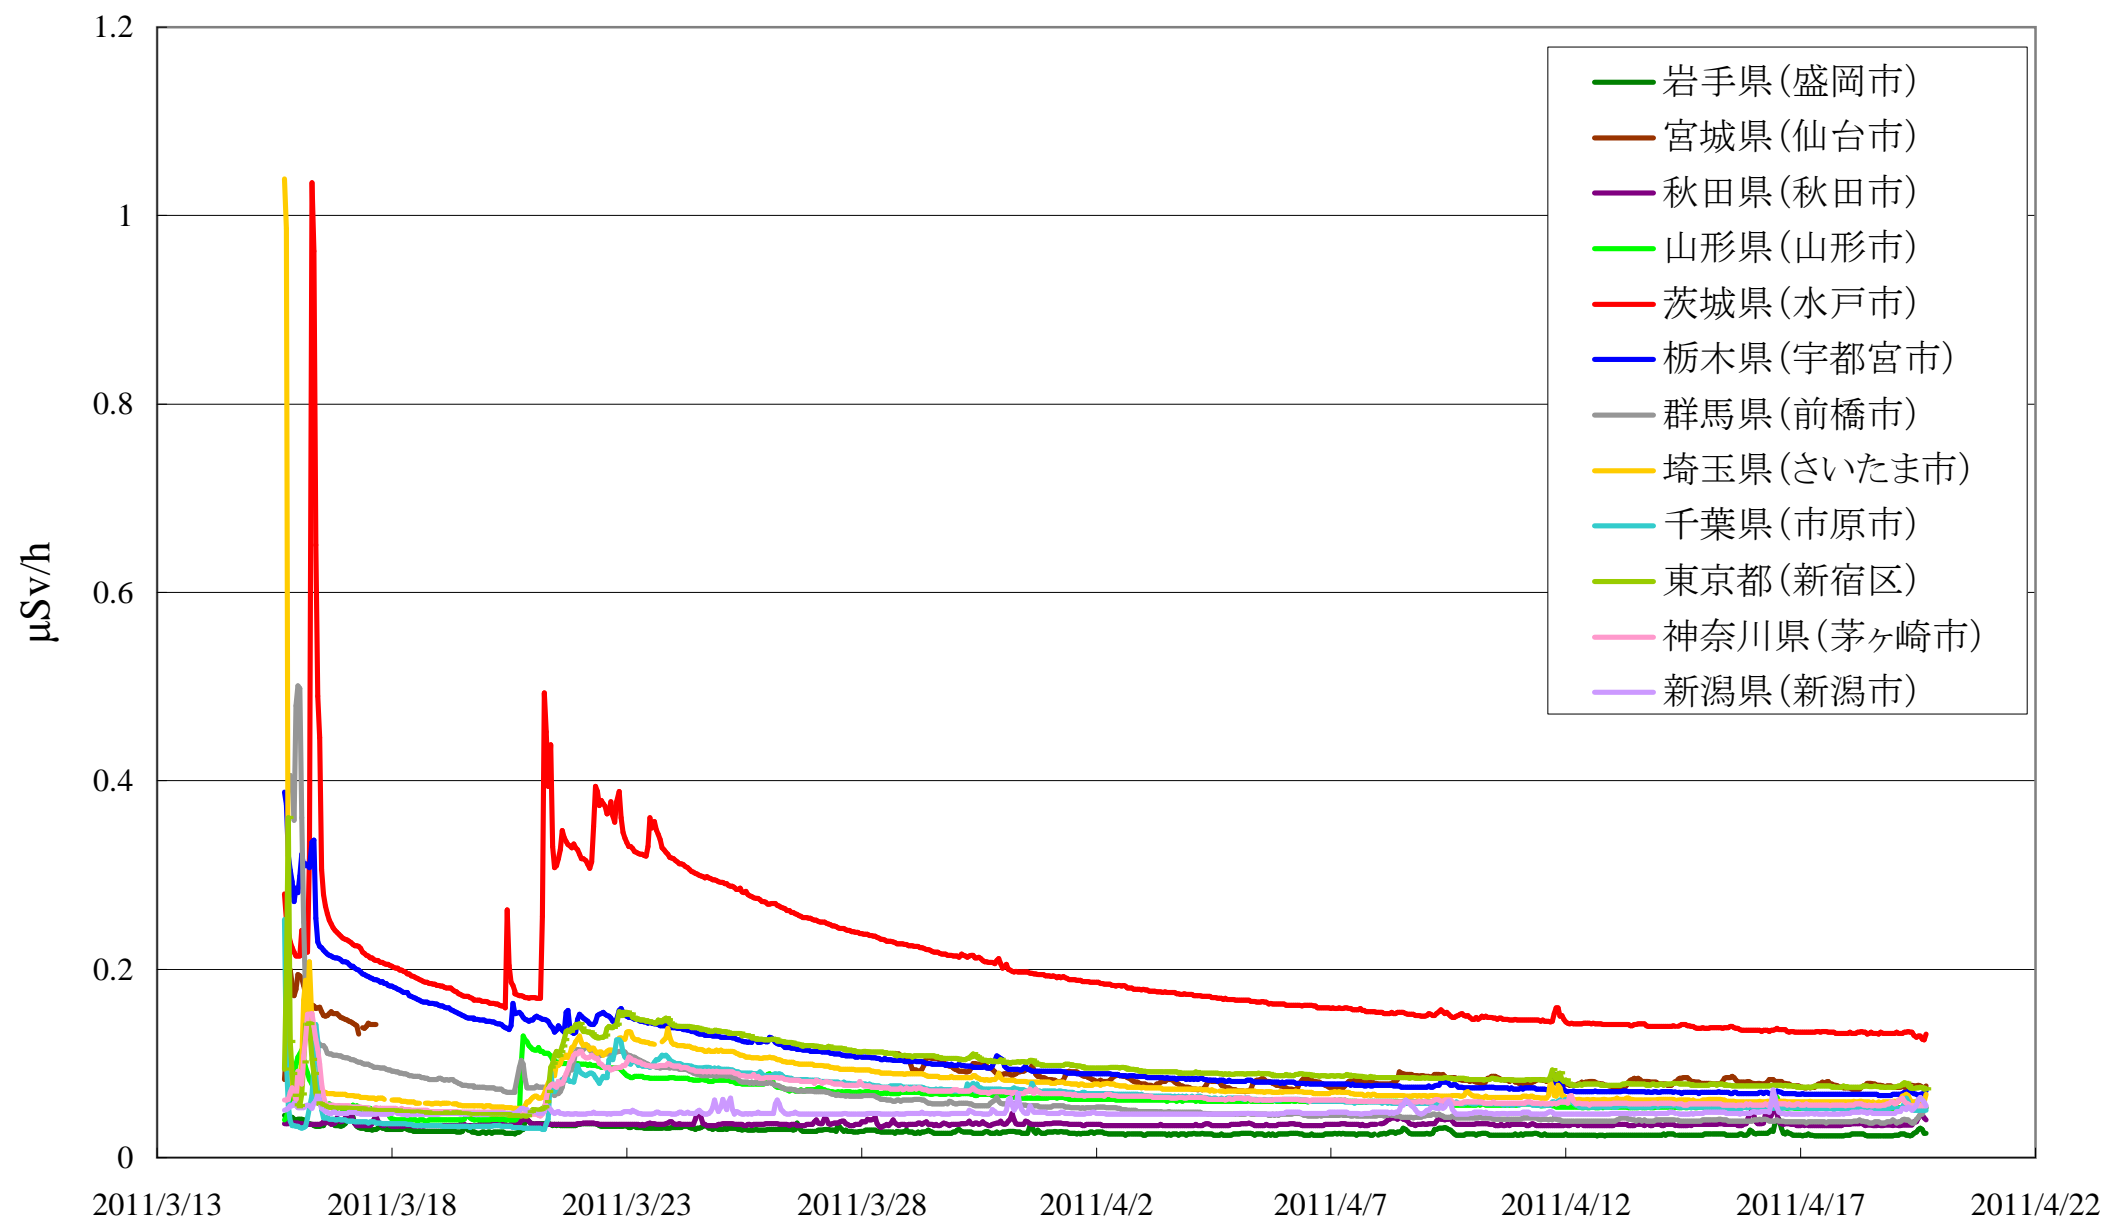

東日本広域 環境放射能測定値(2011/3/14 ~4/19 16:00)

出典: 文部科学省ホームページ