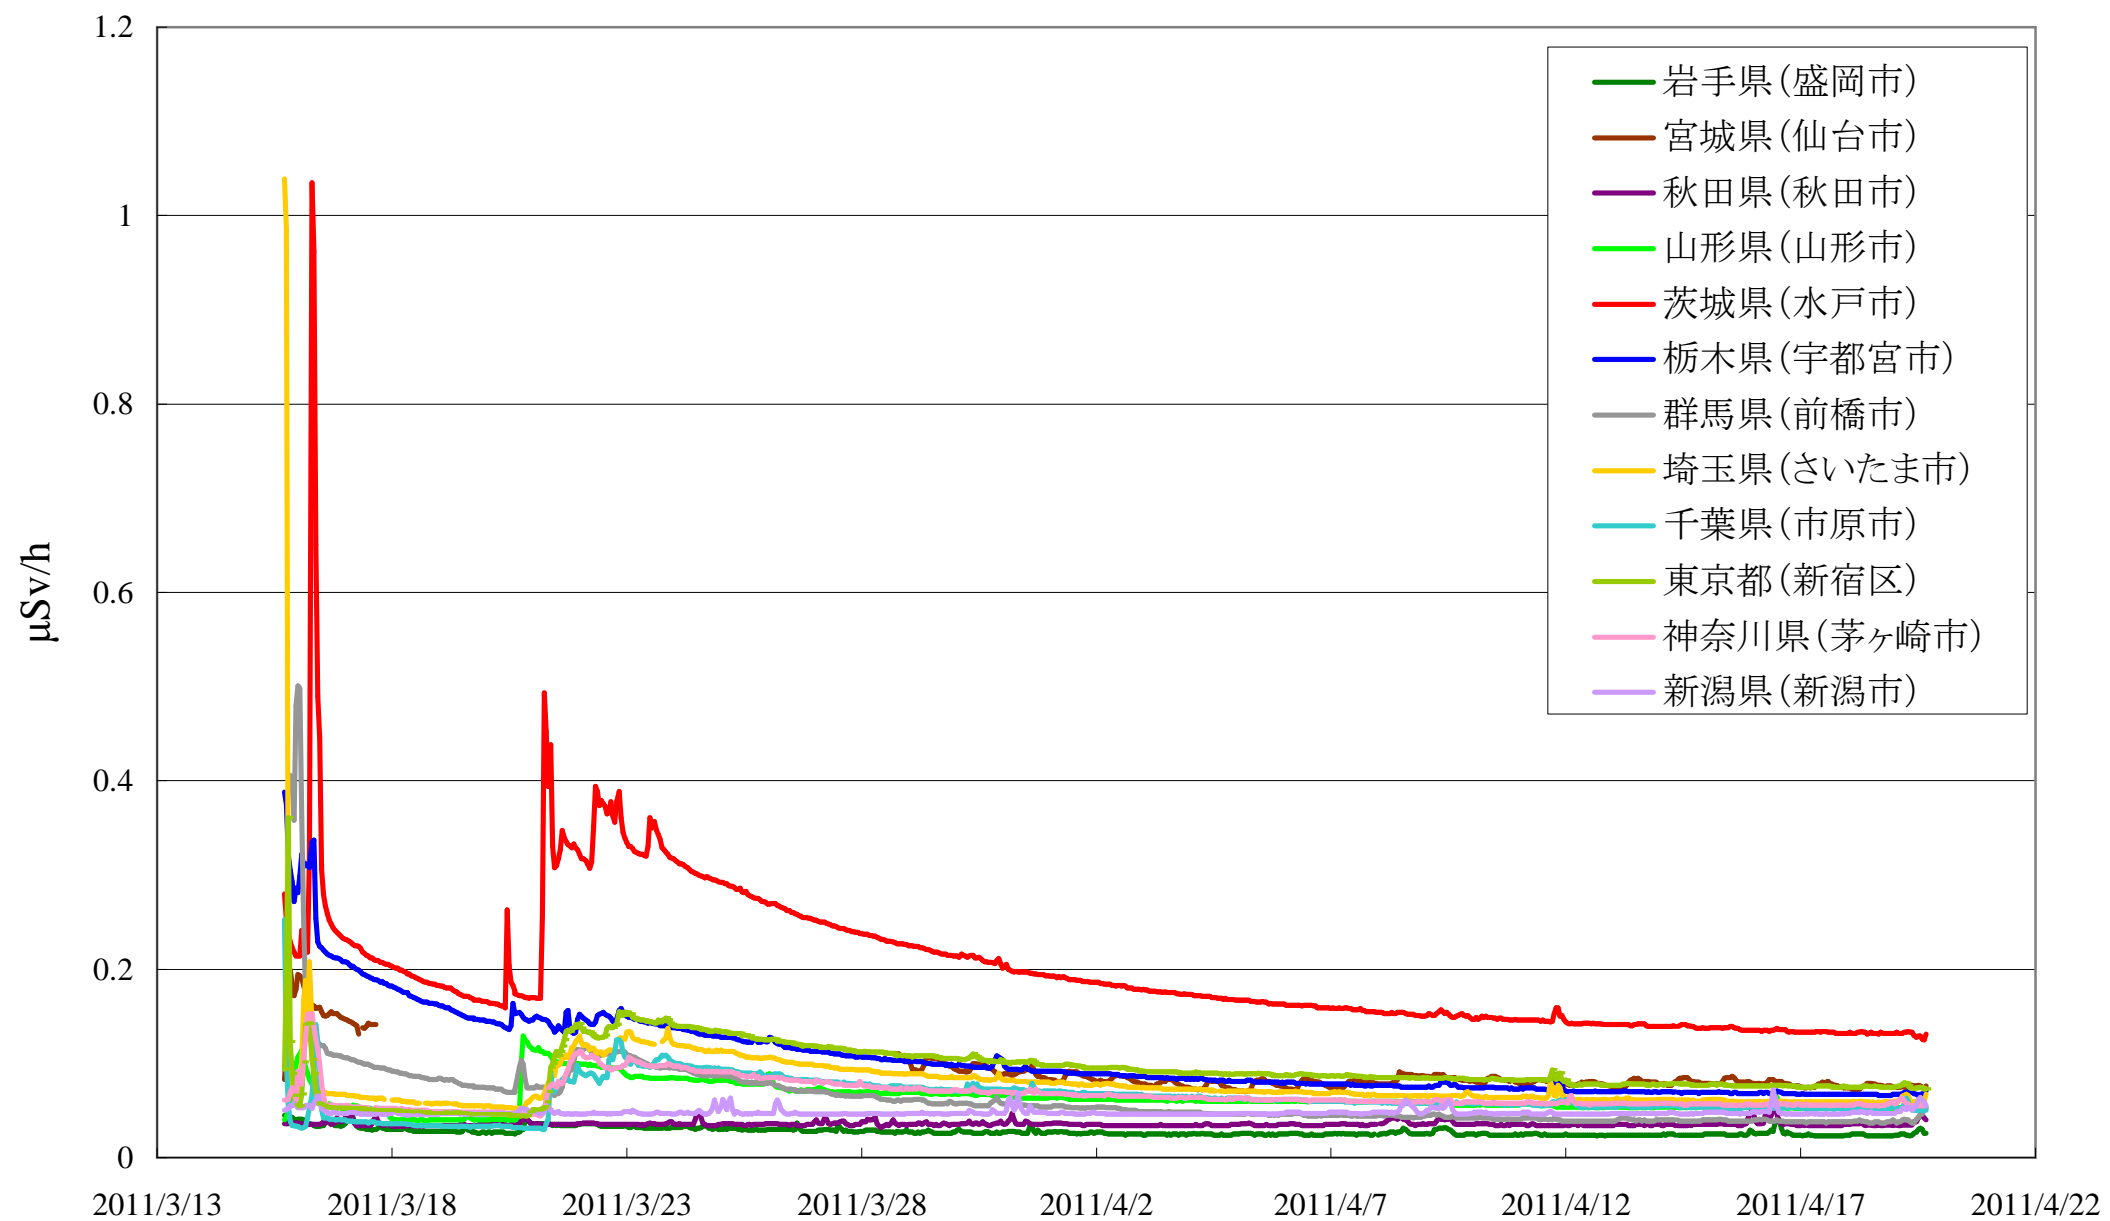

東日本広域 環境放射能測定値(2011/3/14 ~4/19 16:00)

出典: 文部科学省ホームページ