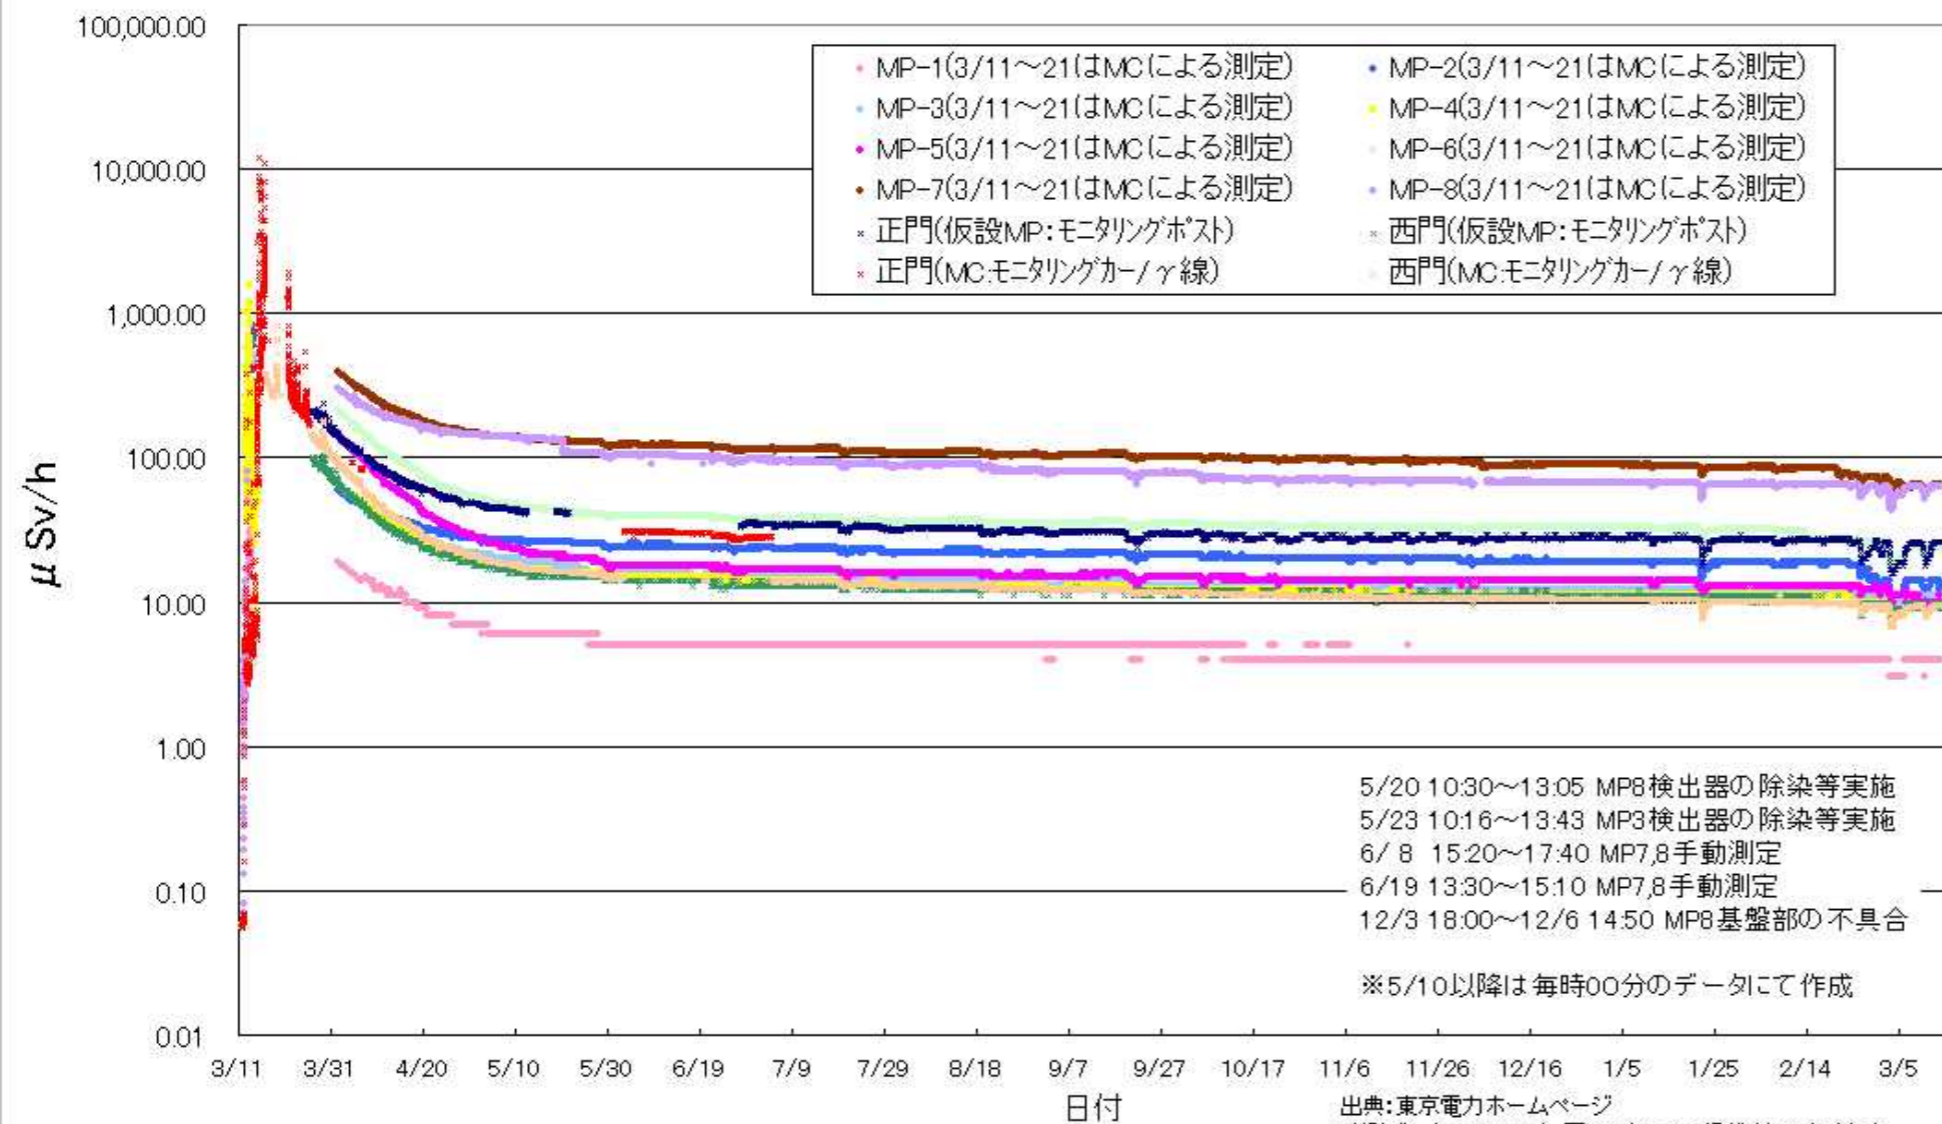

福島第一原子力発電所構内空間線量率測定値(2011/3/11 ~2012/3/13 23:00)

出典:東京電力ホームページ
 計測データについては、下記アドレスに掲載されています。
<http://www.tepco.co.jp/nu/fukushima-np/f1/index-j.html>