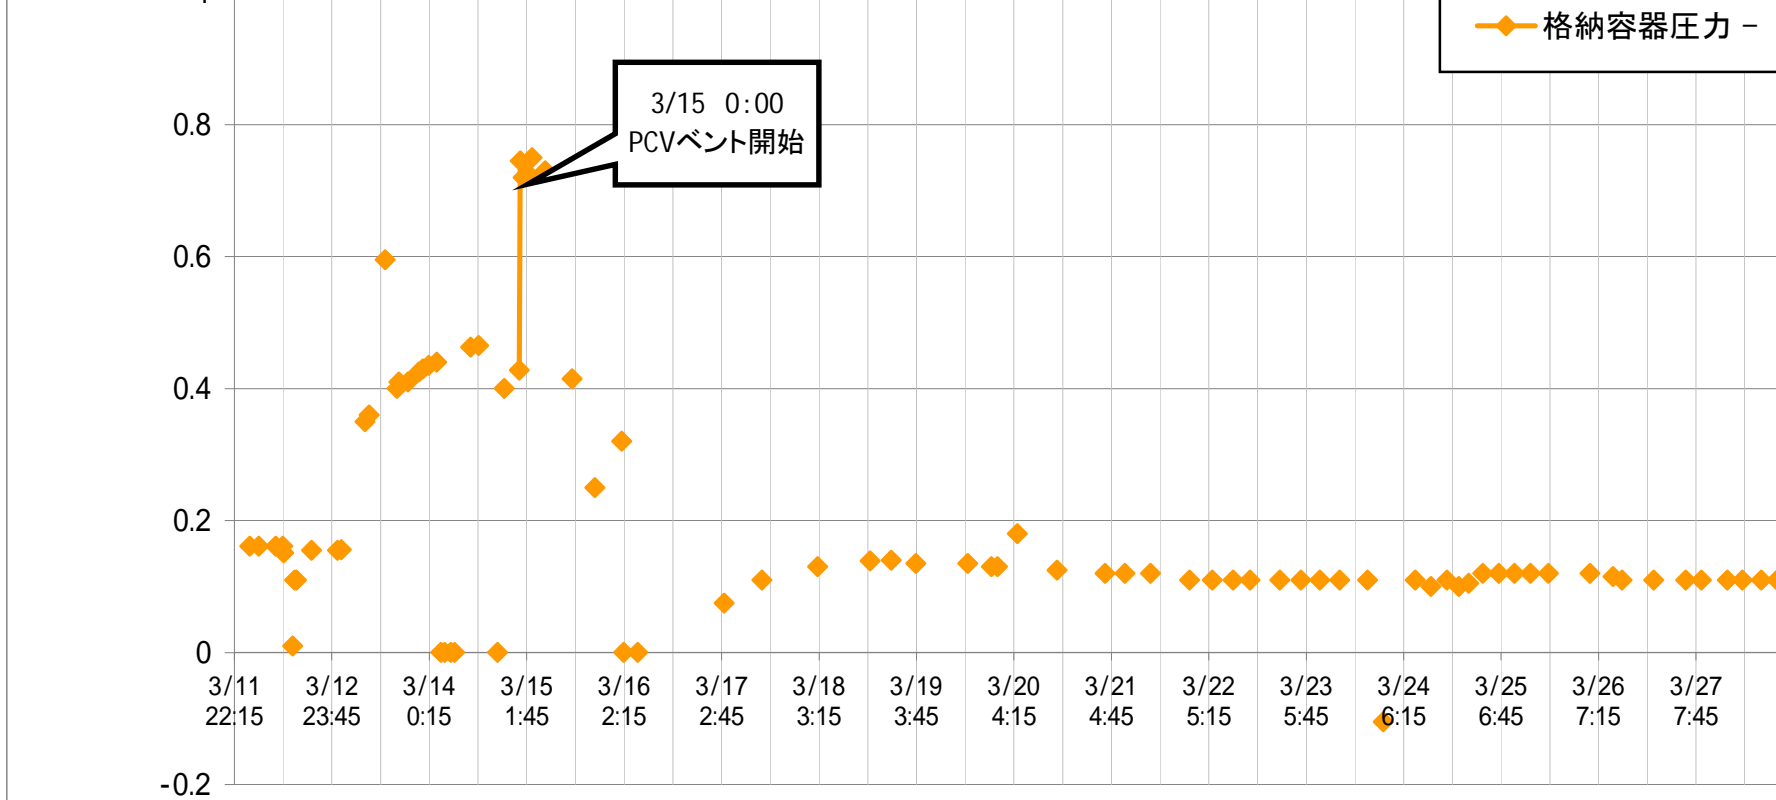

福島第一1号 主要パラメータ

福島第一2号 主要パラメータ

原子炉水位 (mm)

原子炉圧力 (MPa)

格納容器圧力 (MPa[abs])

福島第一3号 主要パラメータ

原子炉水位 (mm)

原子炉圧力 (MPa)