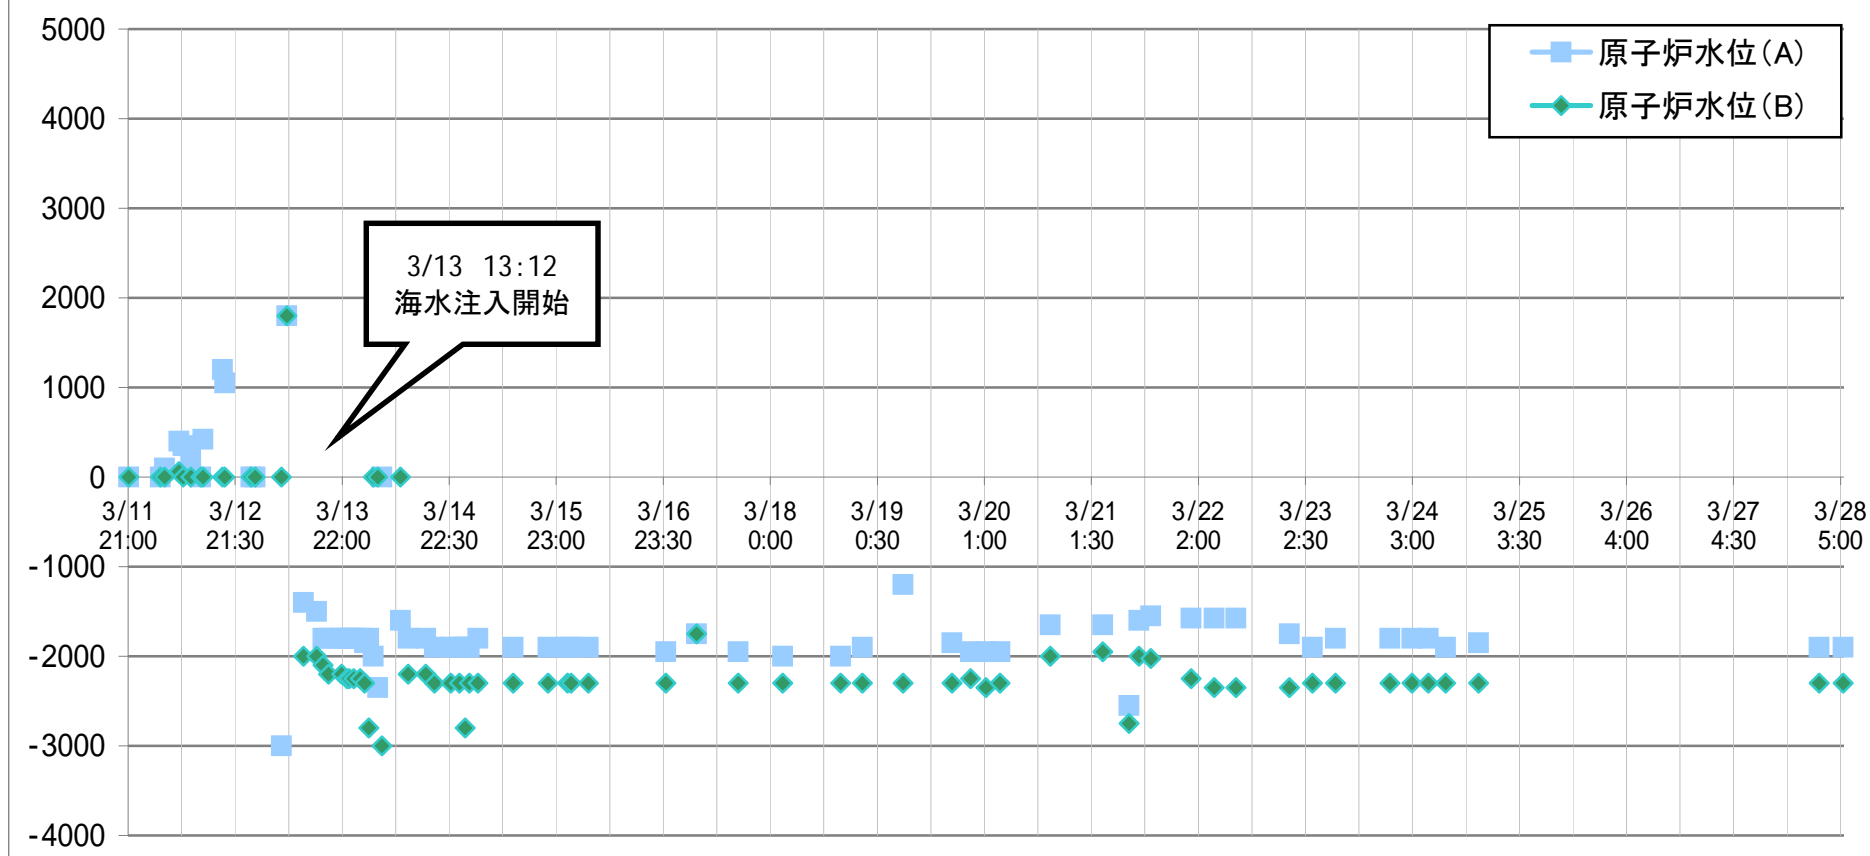

福島第一1号 主要パラメータ

福島第一2号 主要パラメータ

原子炉水位 (mm)

原子炉圧力 (MPa)

格納容器圧力 (MPa[abs])

福島第一3号 主要パラメータ

原子炉水位 (mm)

原子炉圧力 (MPa)

格納容器圧力 (MPa[abs])