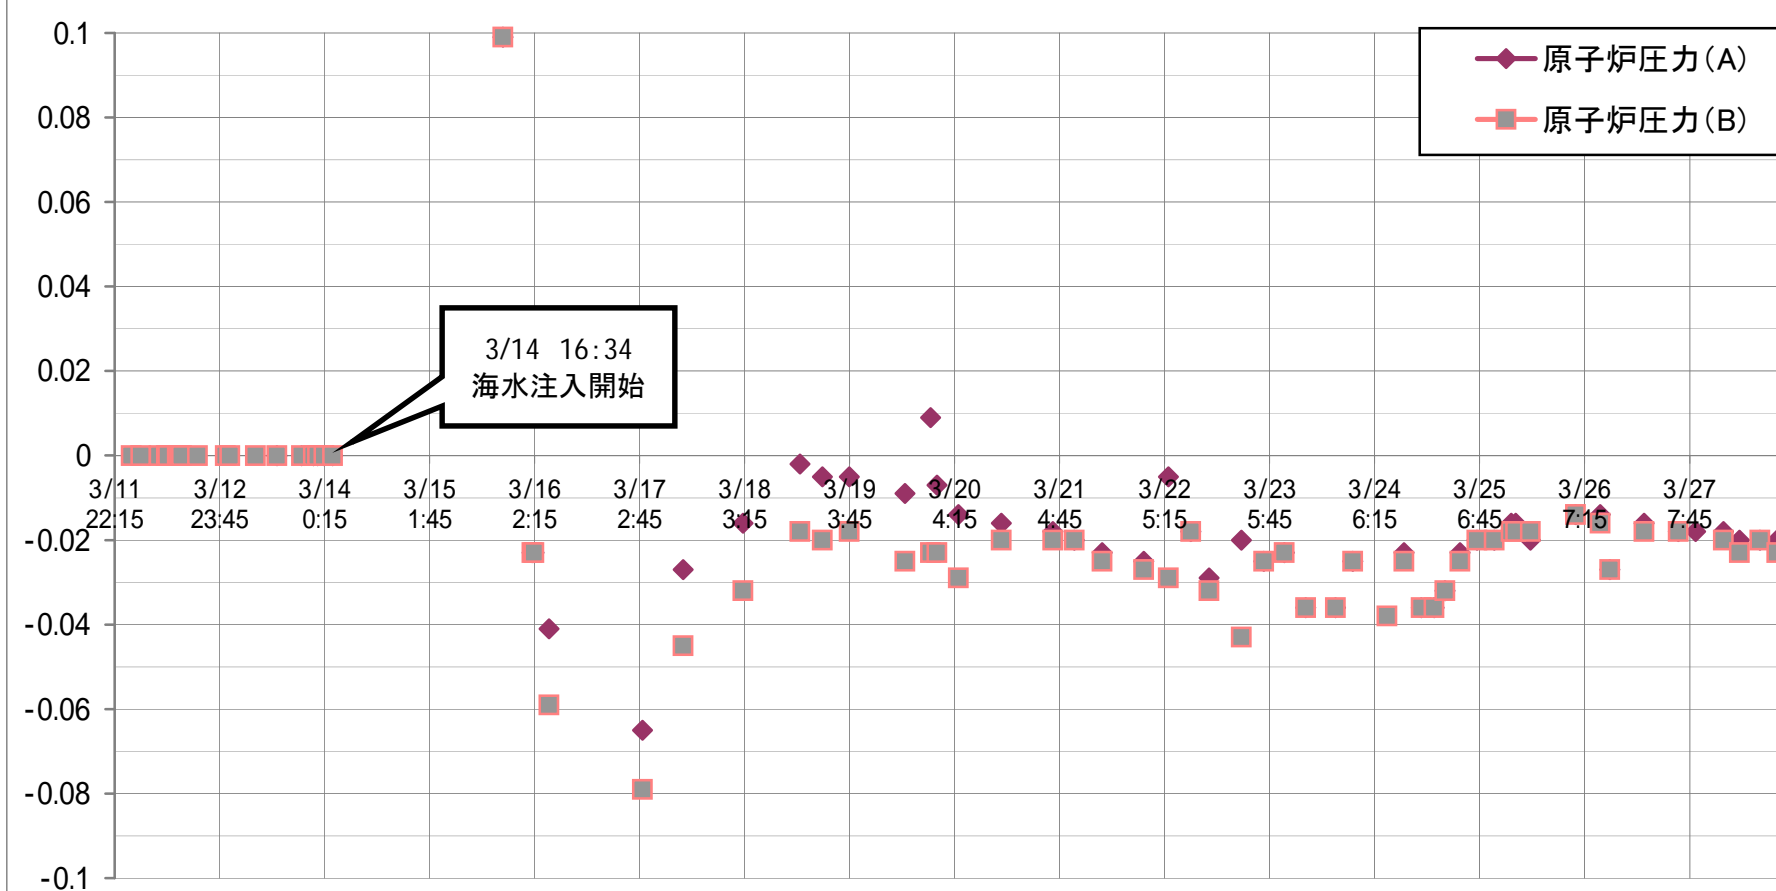

福島第一1号 主要パラメータ

福島第一2号 主要パラメータ

原子炉水位 (mm)

原子炉圧力 (MPa)

格納容器圧力 (MPa[abs])

福島第一3号 主要パラメータ

原子炉水位 (mm)

原子炉圧力 (MPa)