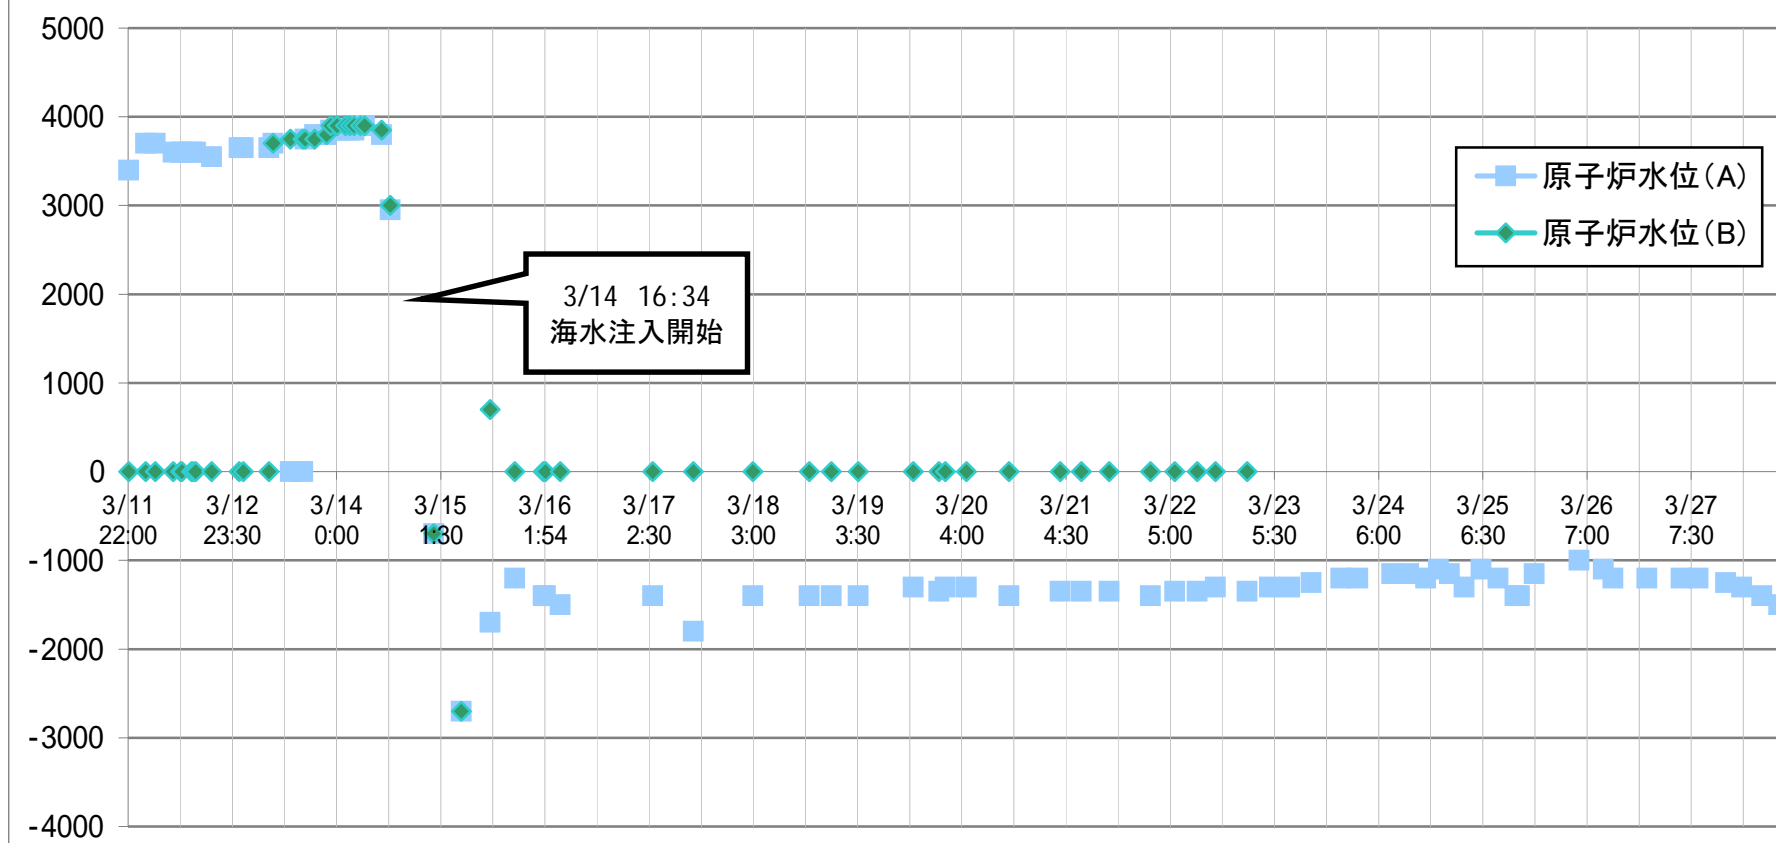

福島第一1号 主要パラメータ

福島第一2号 主要パラメータ

原子炉水位 (mm)

原子炉圧力 (MPa)

格納容器圧力 (MPa[abs])

福島第一3号 主要パラメータ

原子炉水位 (mm)

原子炉圧力 (MPa)