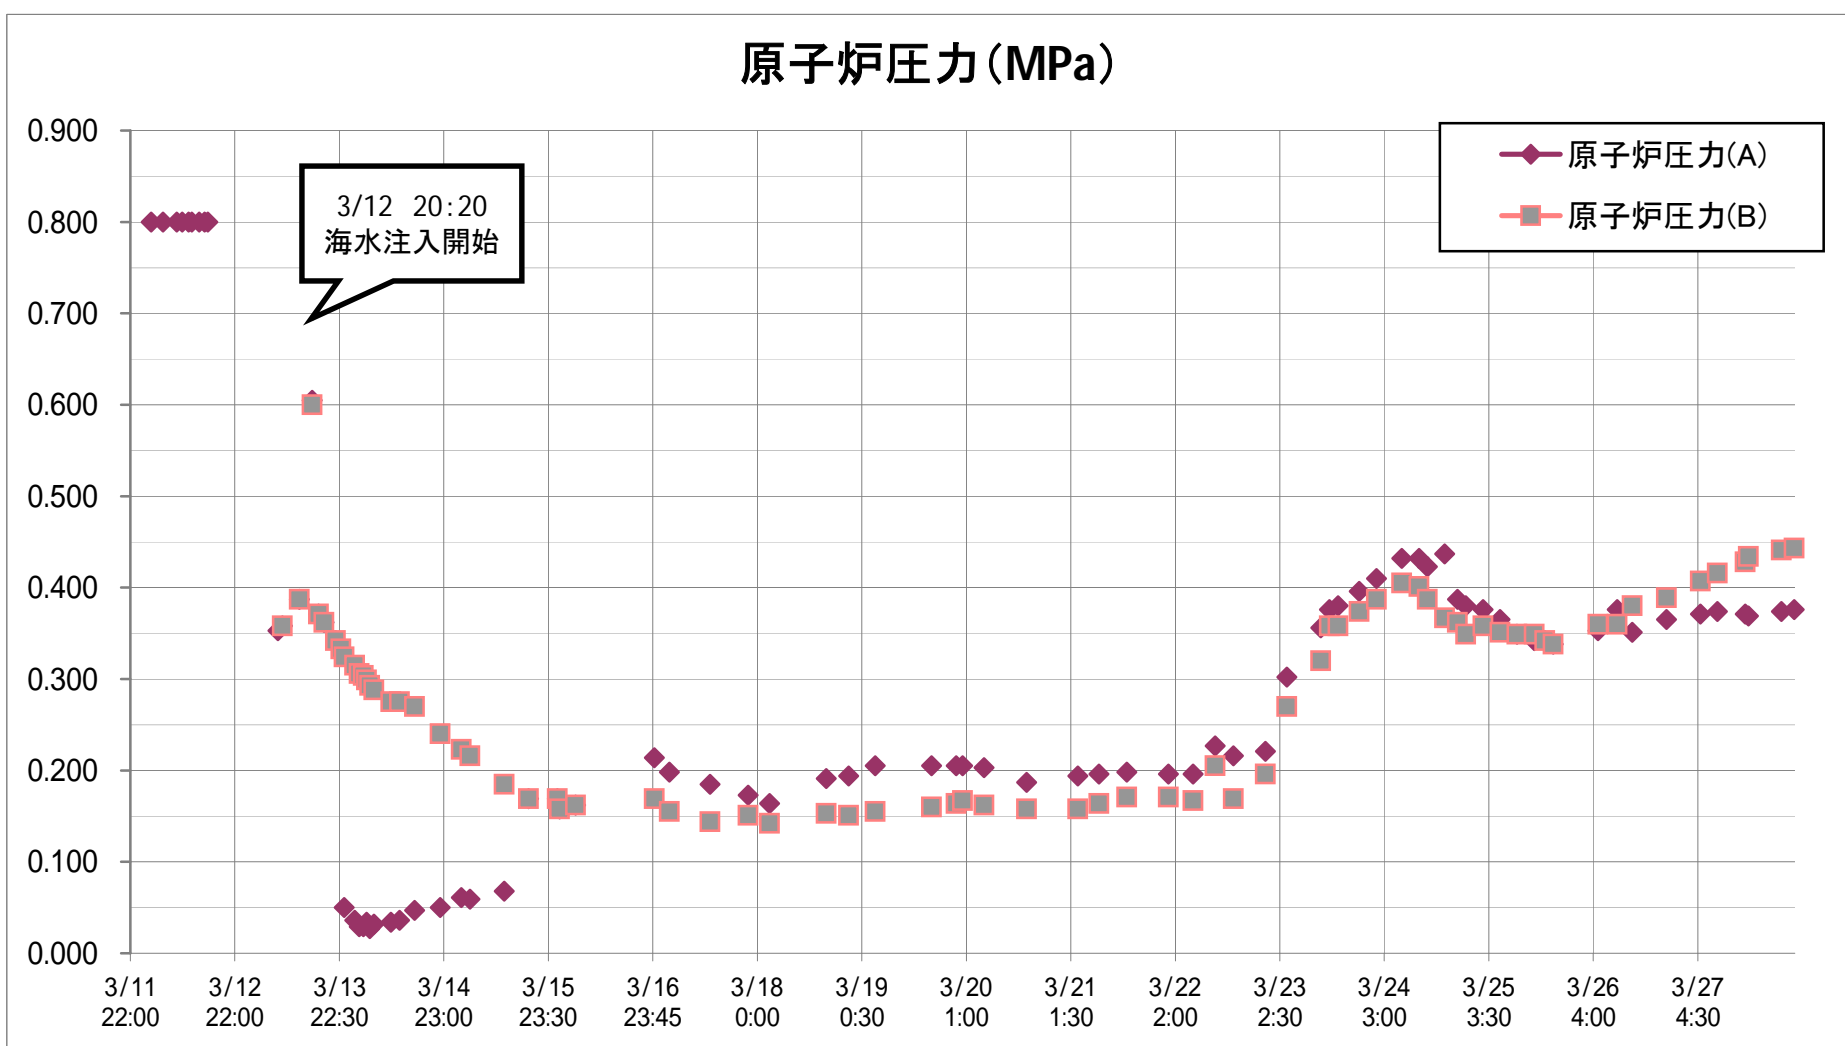

福島第一1号 主要パラメータ

福島第一2号 主要パラメータ

原子炉水位 (mm)

原子炉圧力 (MPa)

格納容器圧力 (MPa[abs])

福島第一3号 主要パラメータ

原子炉水位 (mm)

原子炉圧力 (MPa)