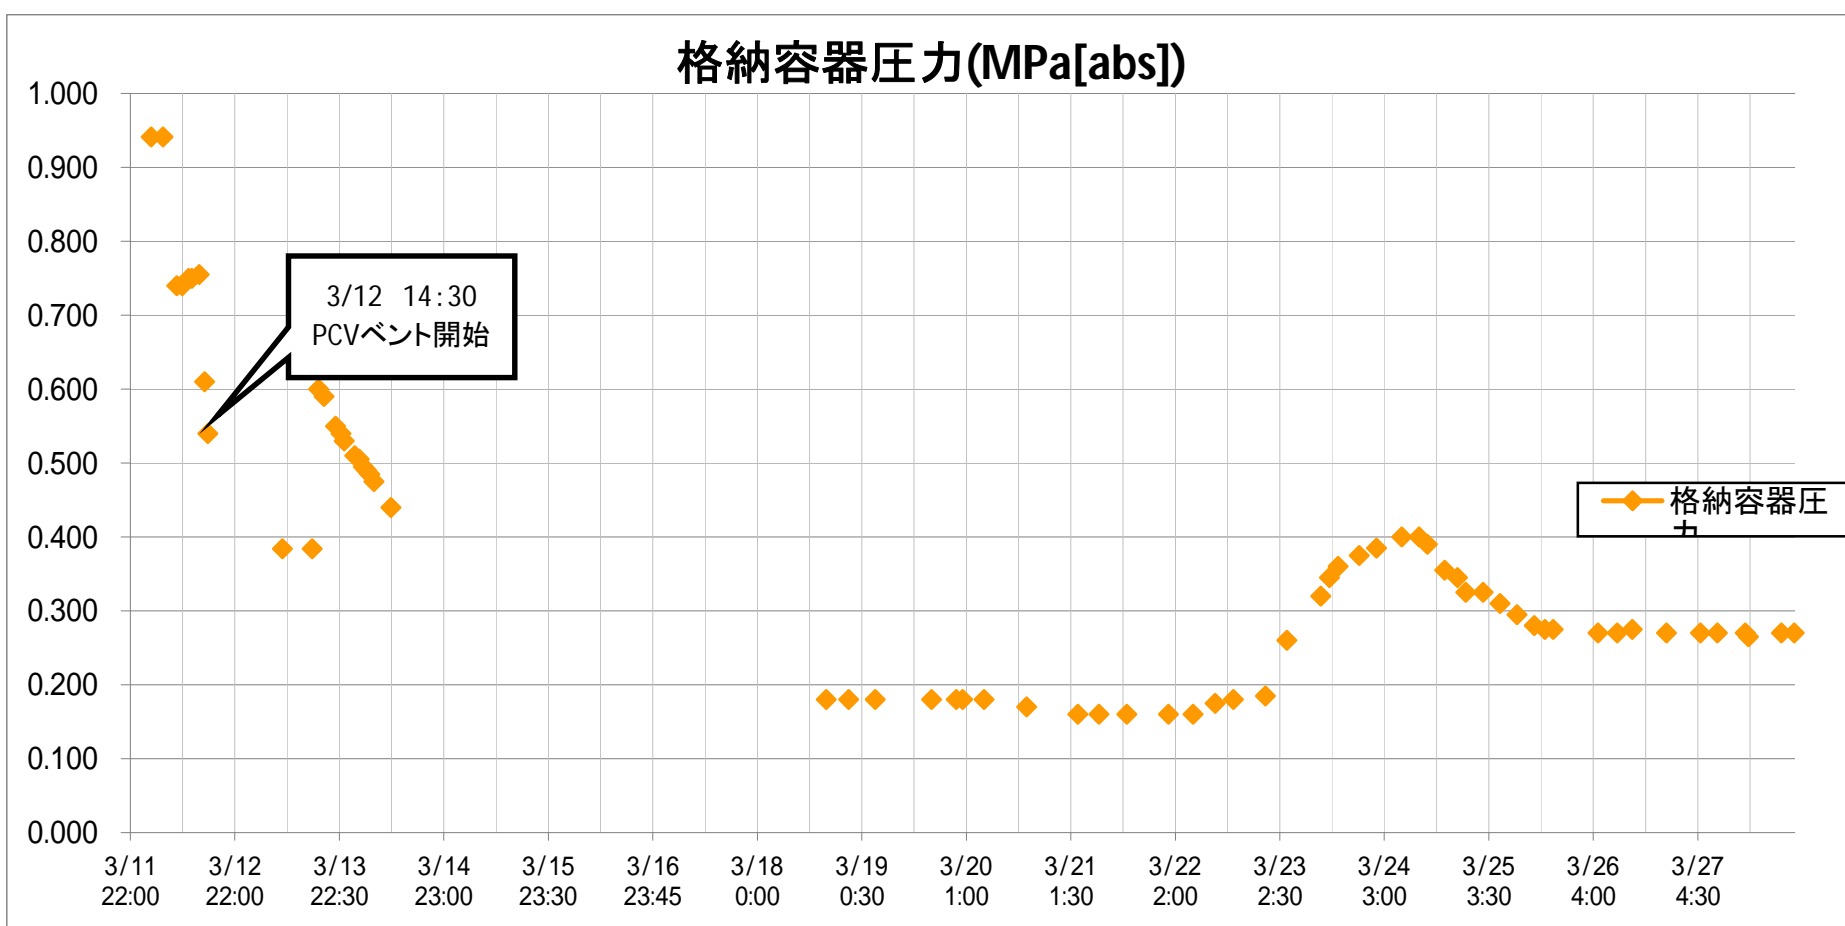

福島第一1号 主要パラメータ

福島第一2号 主要パラメータ

原子炉水位 (mm)

原子炉圧力 (MPa)

格納容器圧力 (MPa[abs])

福島第一3号 主要パラメータ

原子炉水位 (mm)

原子炉圧力 (MPa)

格納容器圧力 (MPa[abs])