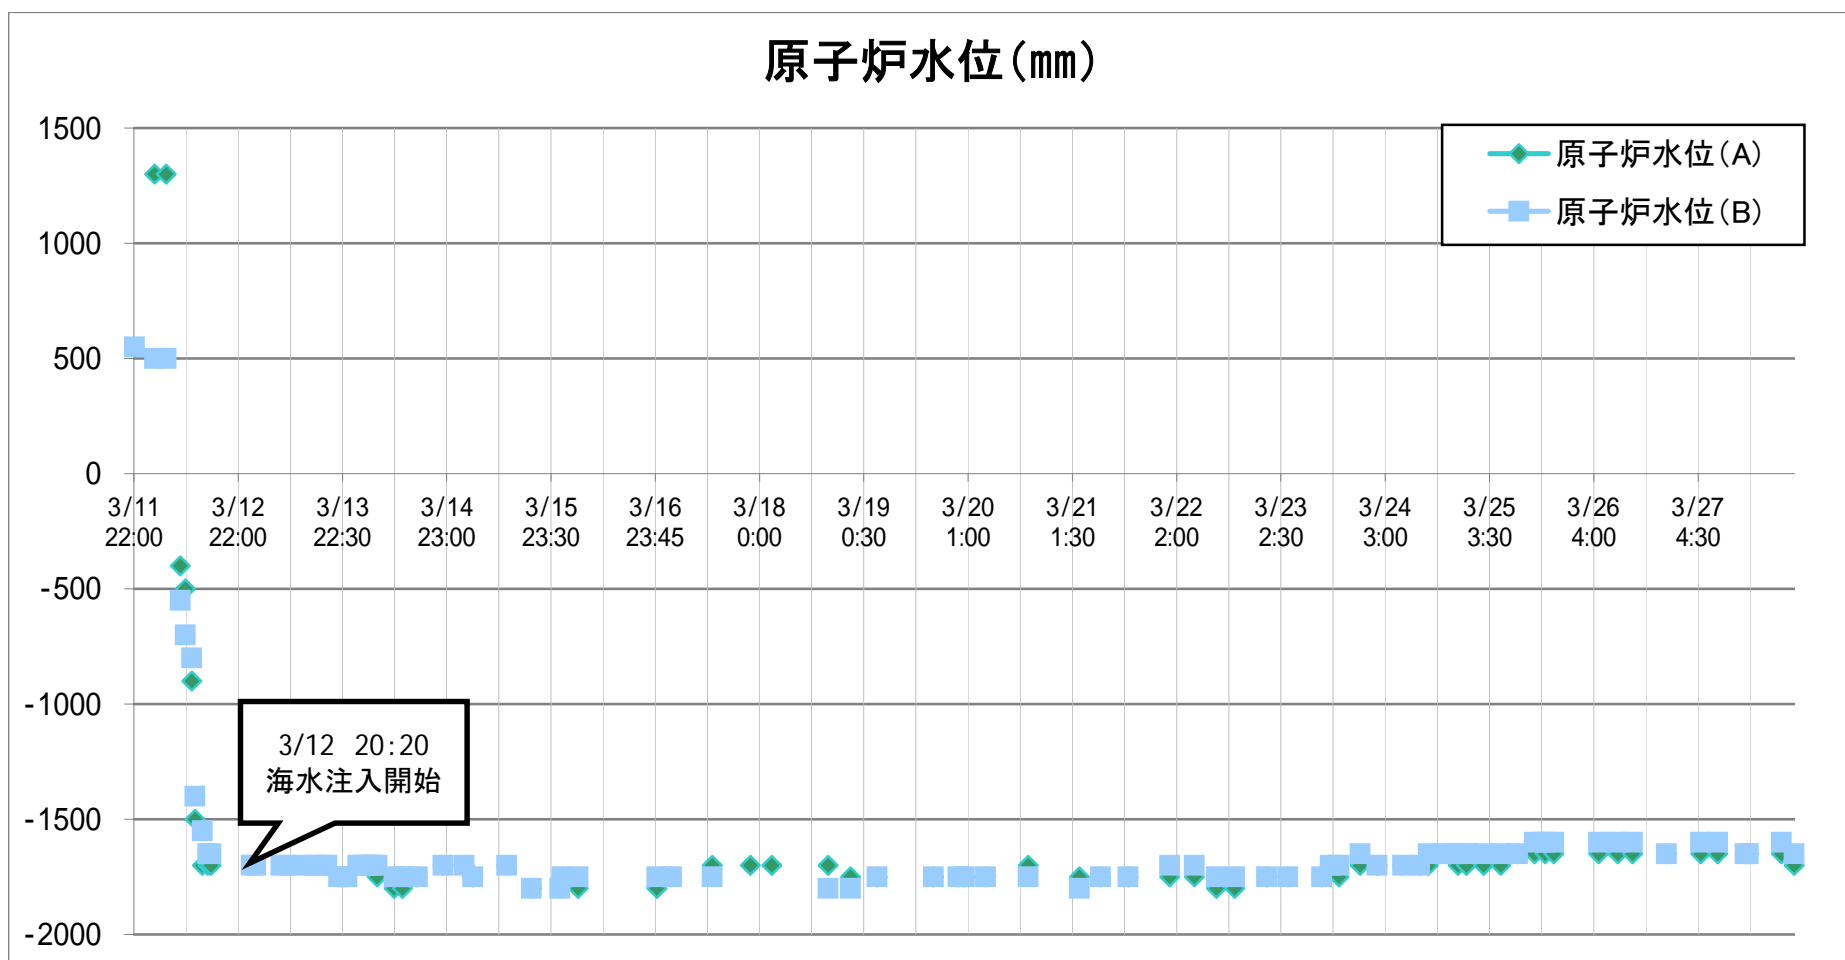

福島第一1号 主要パラメータ

福島第一2号 主要パラメータ

原子炉水位 (mm)

原子炉圧力 (MPa)

格納容器圧力 (MPa[abs])

福島第一3号 主要パラメータ

原子炉水位 (mm)

原子炉圧力 (MPa)