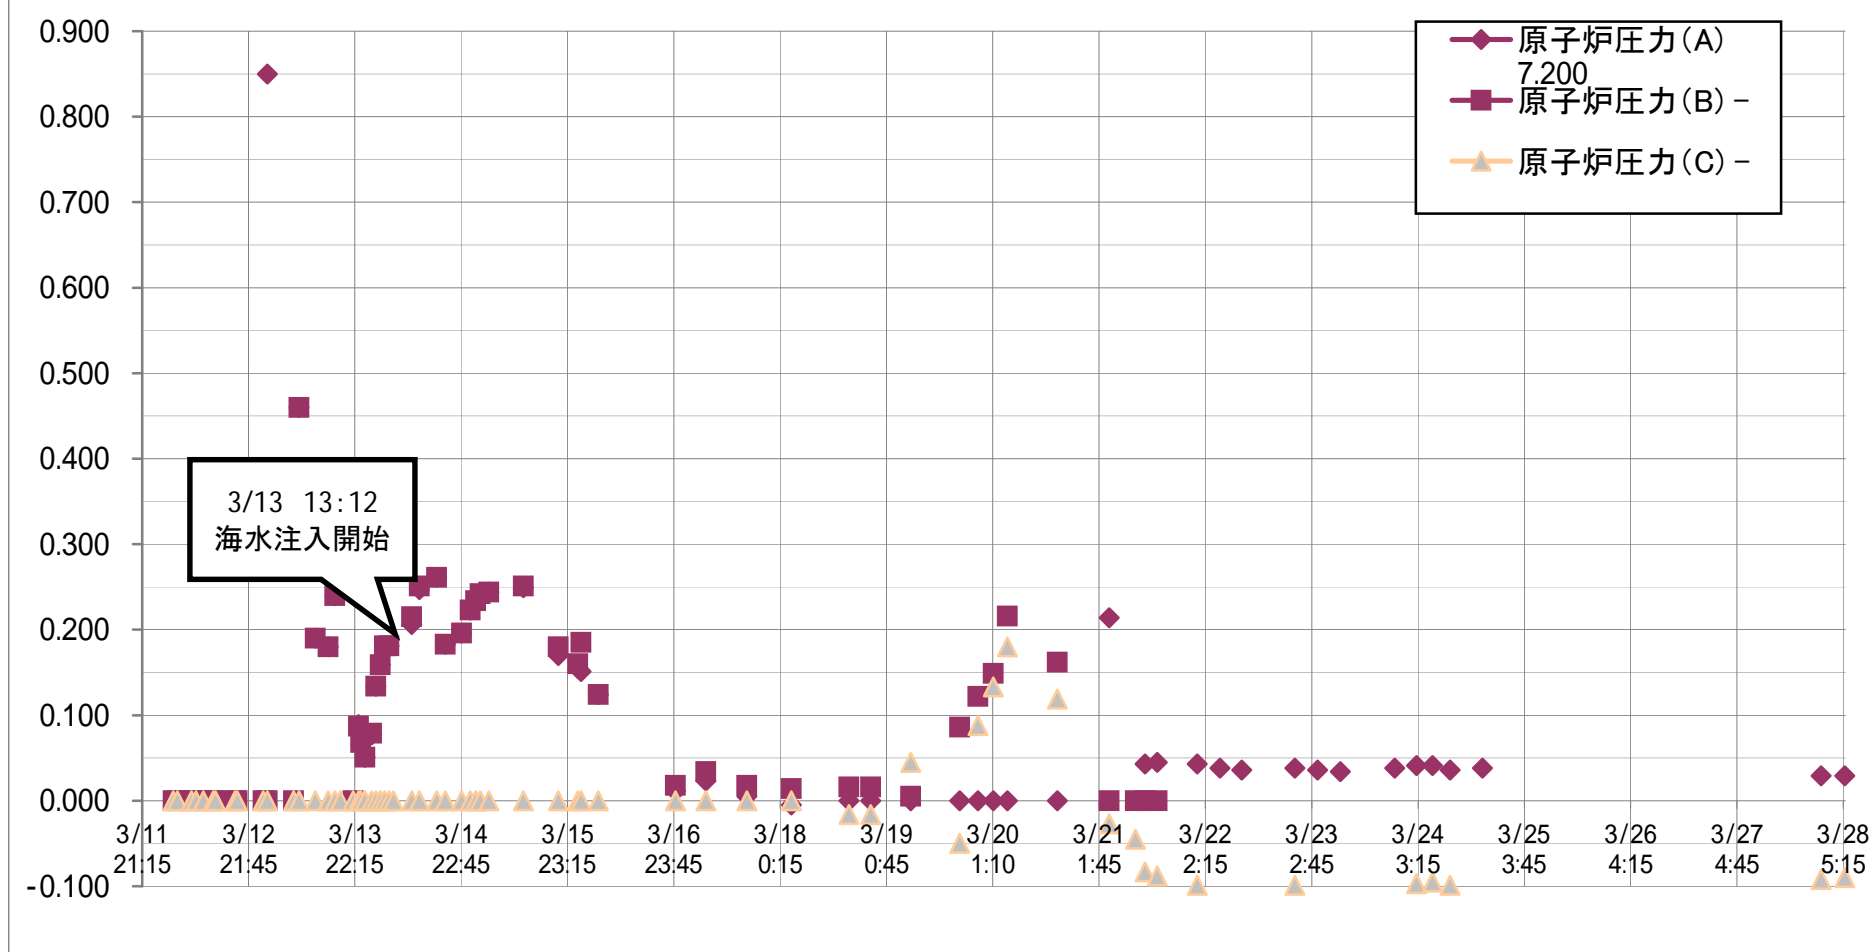

福島第一1号 主要パラメータ

福島第一2号 主要パラメータ

原子炉水位 (mm)

原子炉圧力 (MPa)

格納容器圧力 (MPa[abs])

福島第一3号 主要パラメータ

原子炉水位 (mm)

原子炉圧力 (MPa)