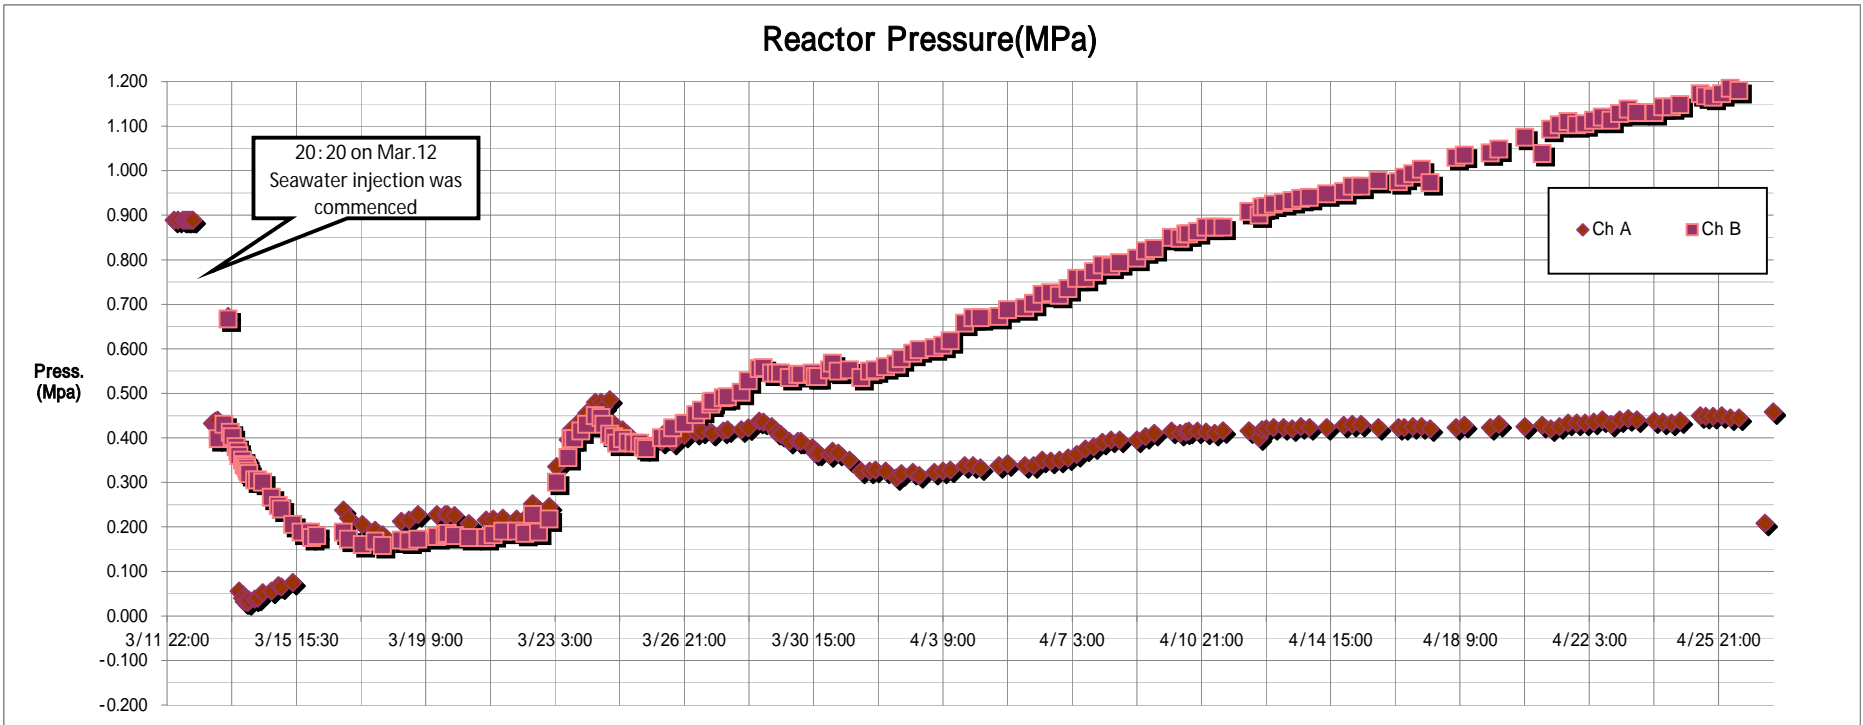

Primary Parameters of Fukushima Daiichi Unit 1

Primary Parameters of Fukushima Daiichi Unit 2

Primary Parameters of Fukushima Daiichi Unit 3