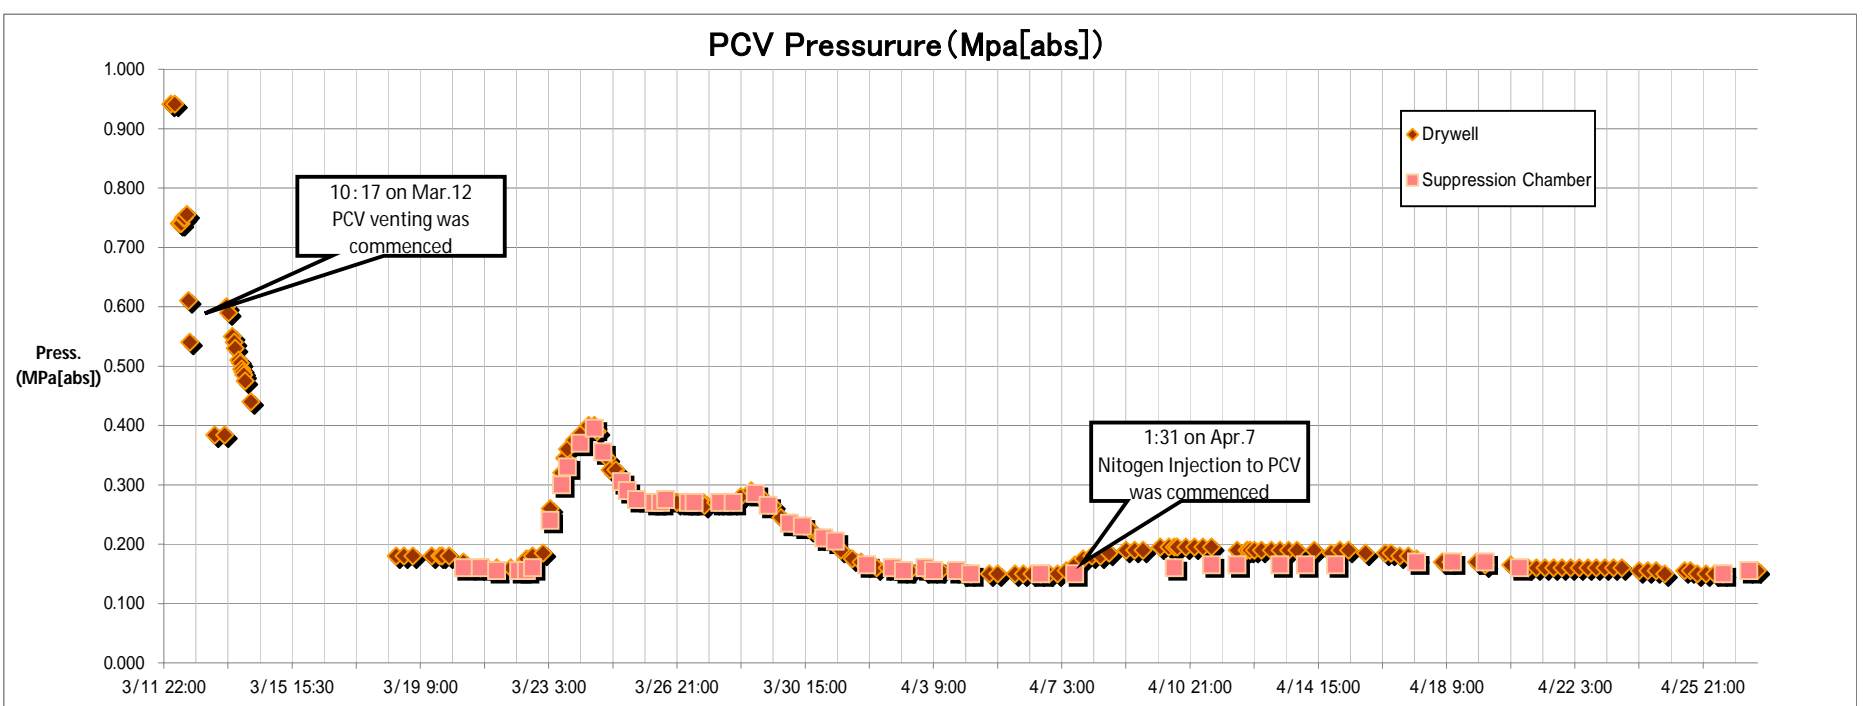

Primary Parameters of Fukushima Daiichi Unit 1

Primary Parameters of Fukushima Daiichi Unit 2

Primary Parameters of Fukushima Daiichi Unit 3