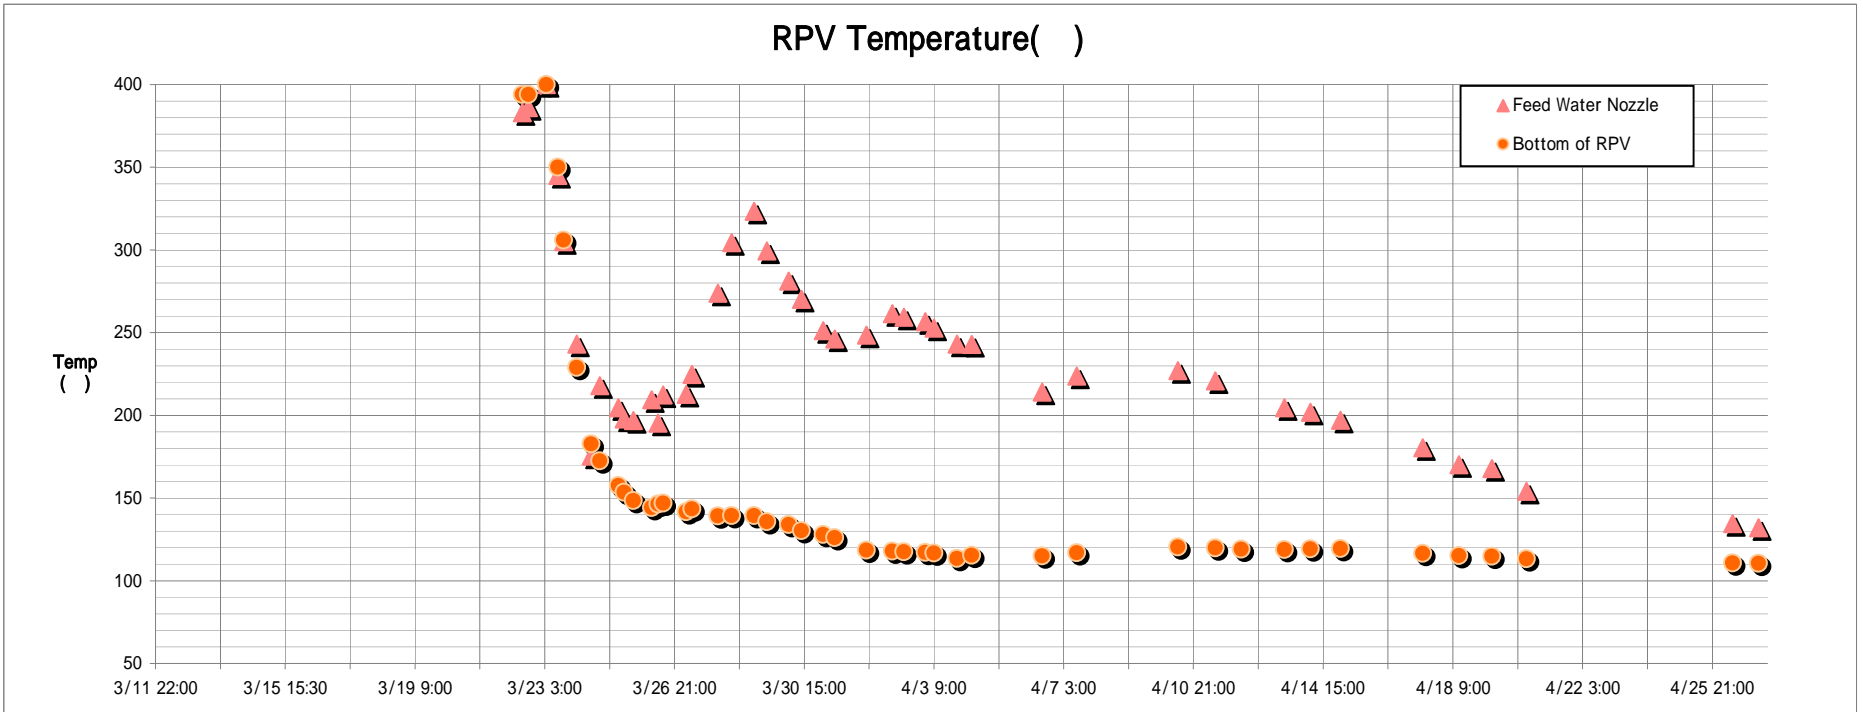

Primary Parameters of Fukushima Daiichi Unit 1

Primary Parameters of Fukushima Daiichi Unit 2

Primary Parameters of Fukushima Daiichi Unit 3