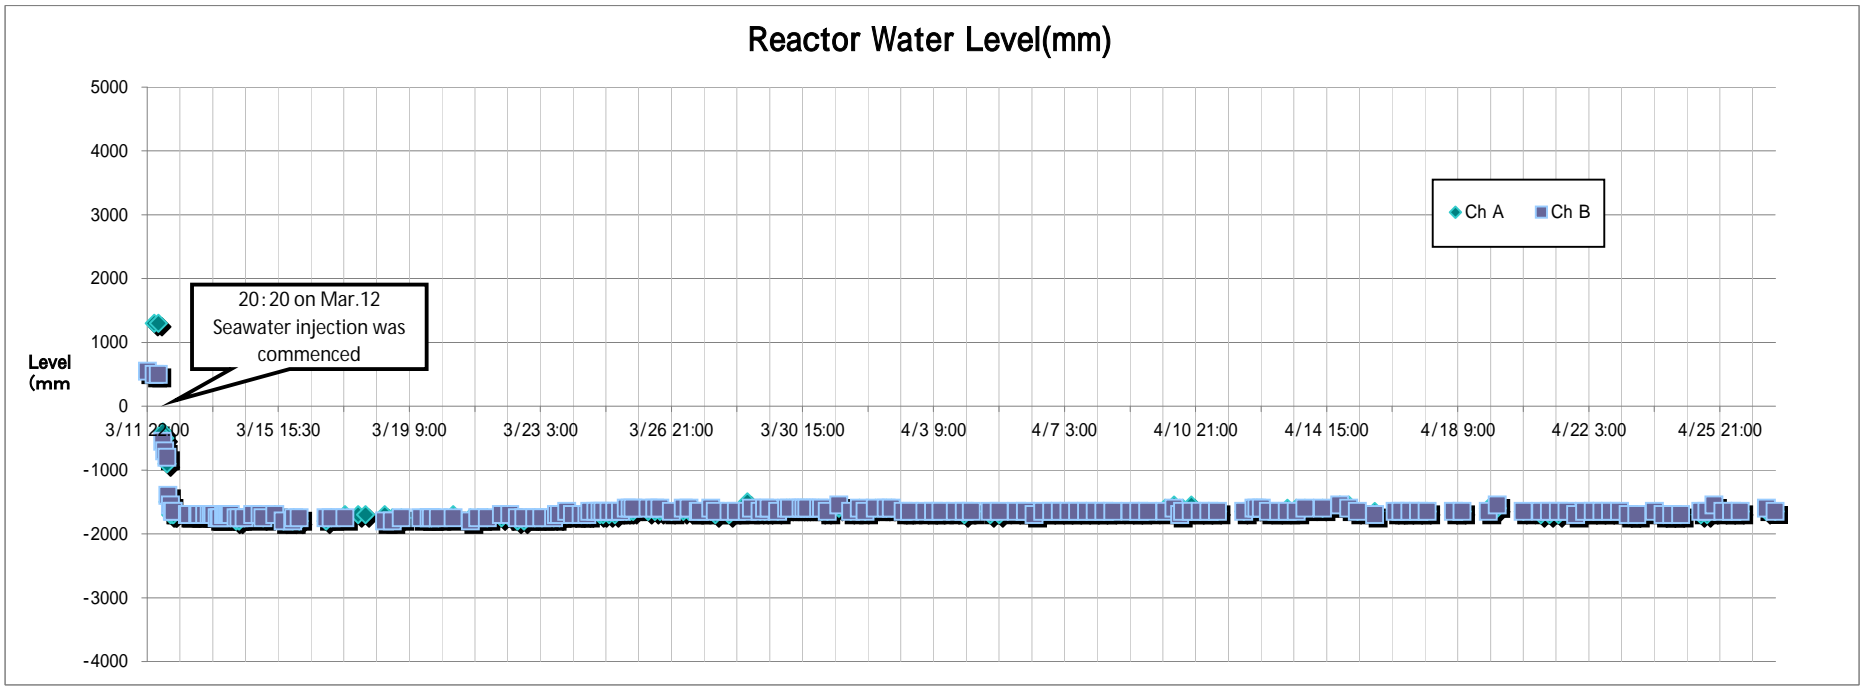

Primary Parameters of Fukushima Daiichi Unit 1

Primary Parameters of Fukushima Daiichi Unit 2

Primary Parameters of Fukushima Daiichi Unit 3