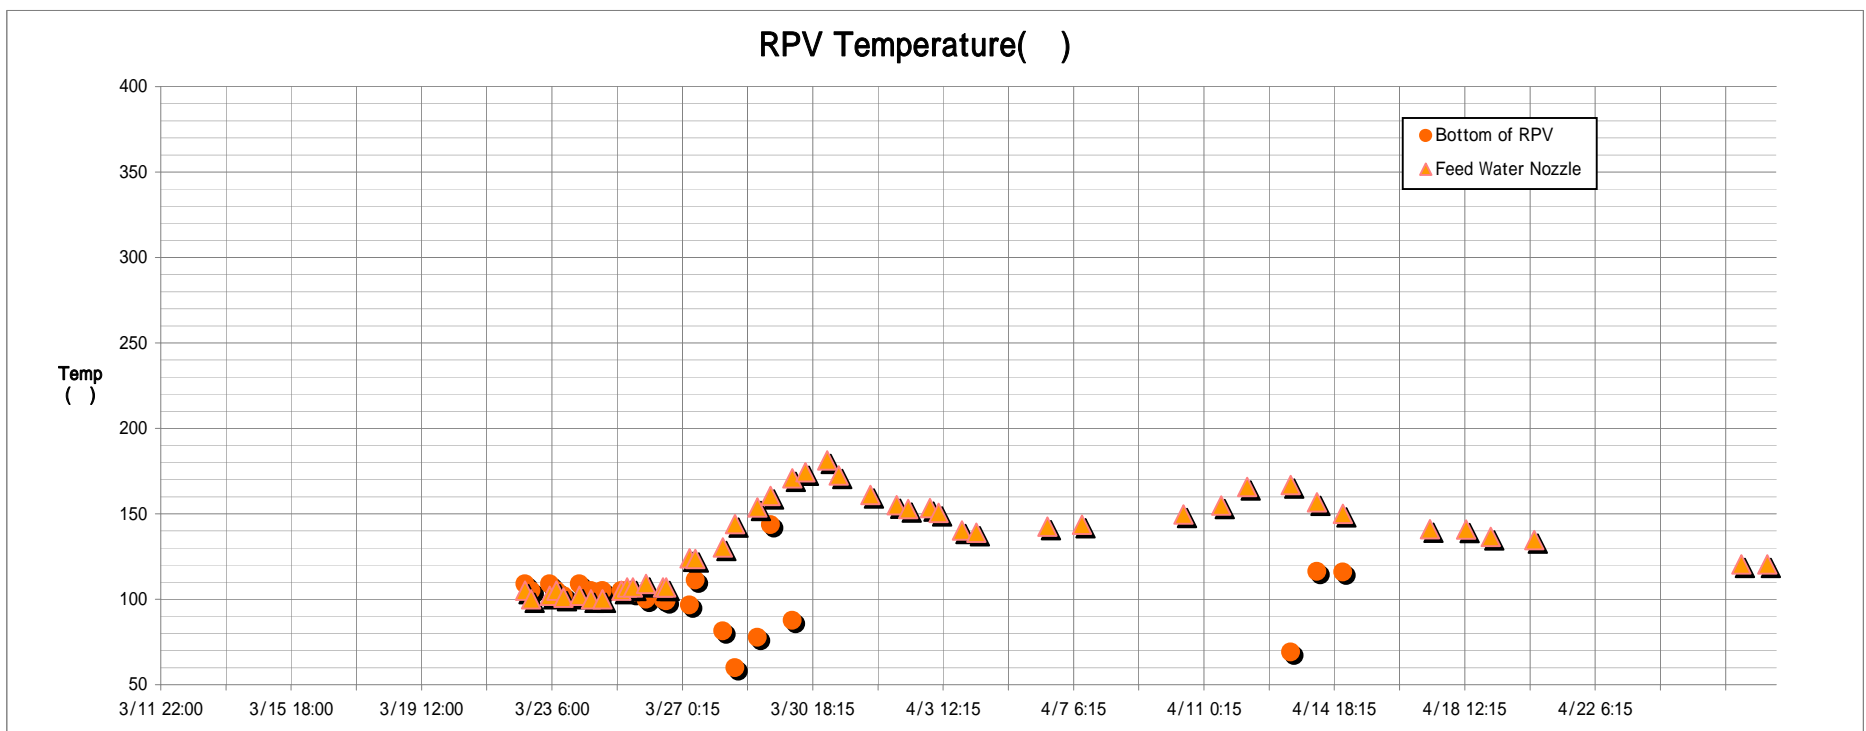

Primary Parameters of Fukushima Daiichi Unit 1

Primary Parameters of Fukushima Daiichi Unit 2

Primary Parameters of Fukushima Daiichi Unit 3