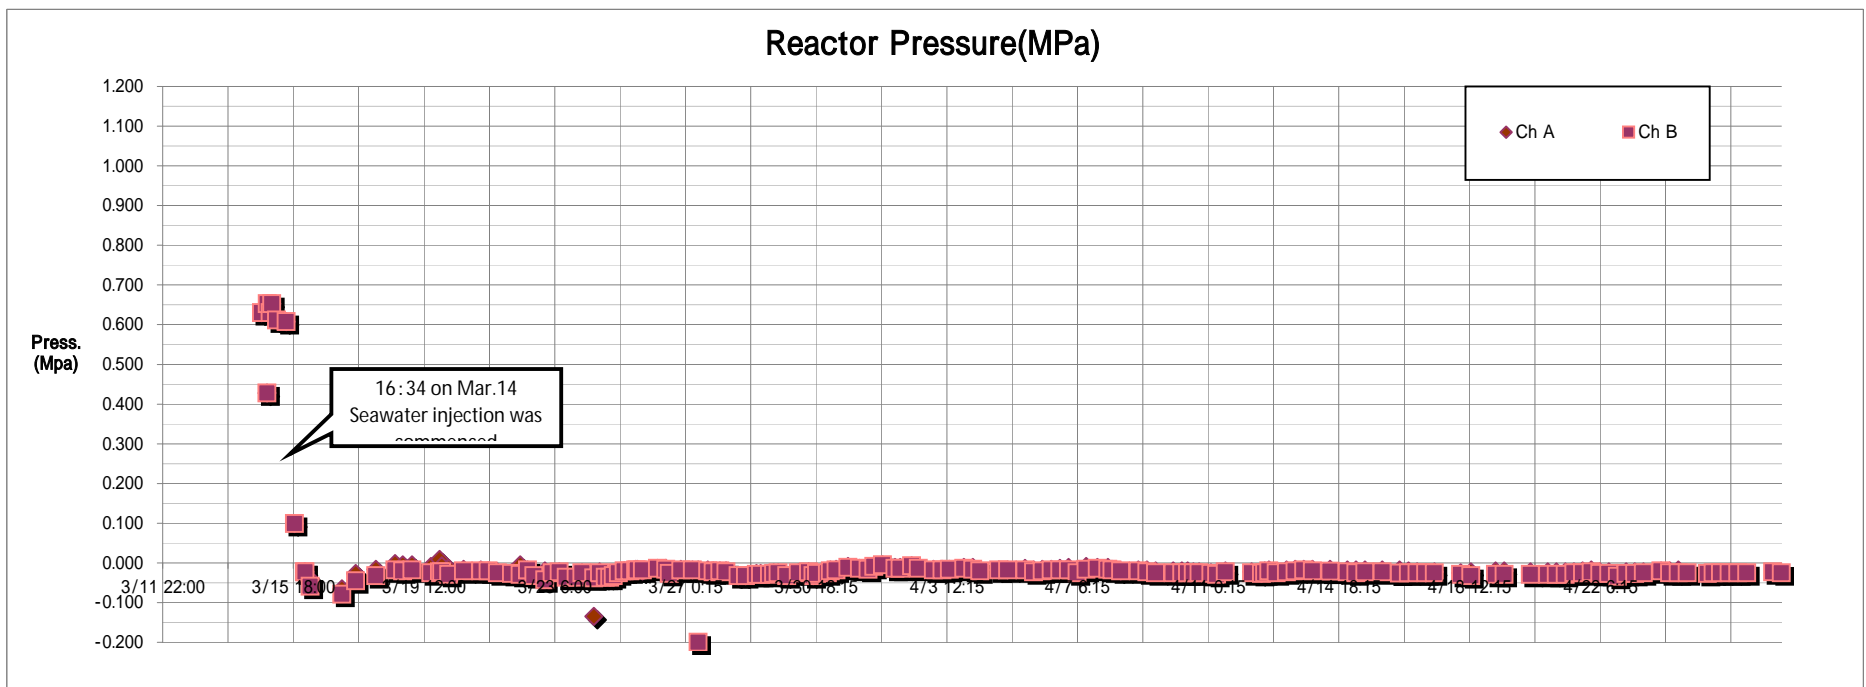

Primary Parameters of Fukushima Daiichi Unit 1

Primary Parameters of Fukushima Daiichi Unit 2

Primary Parameters of Fukushima Daiichi Unit 3