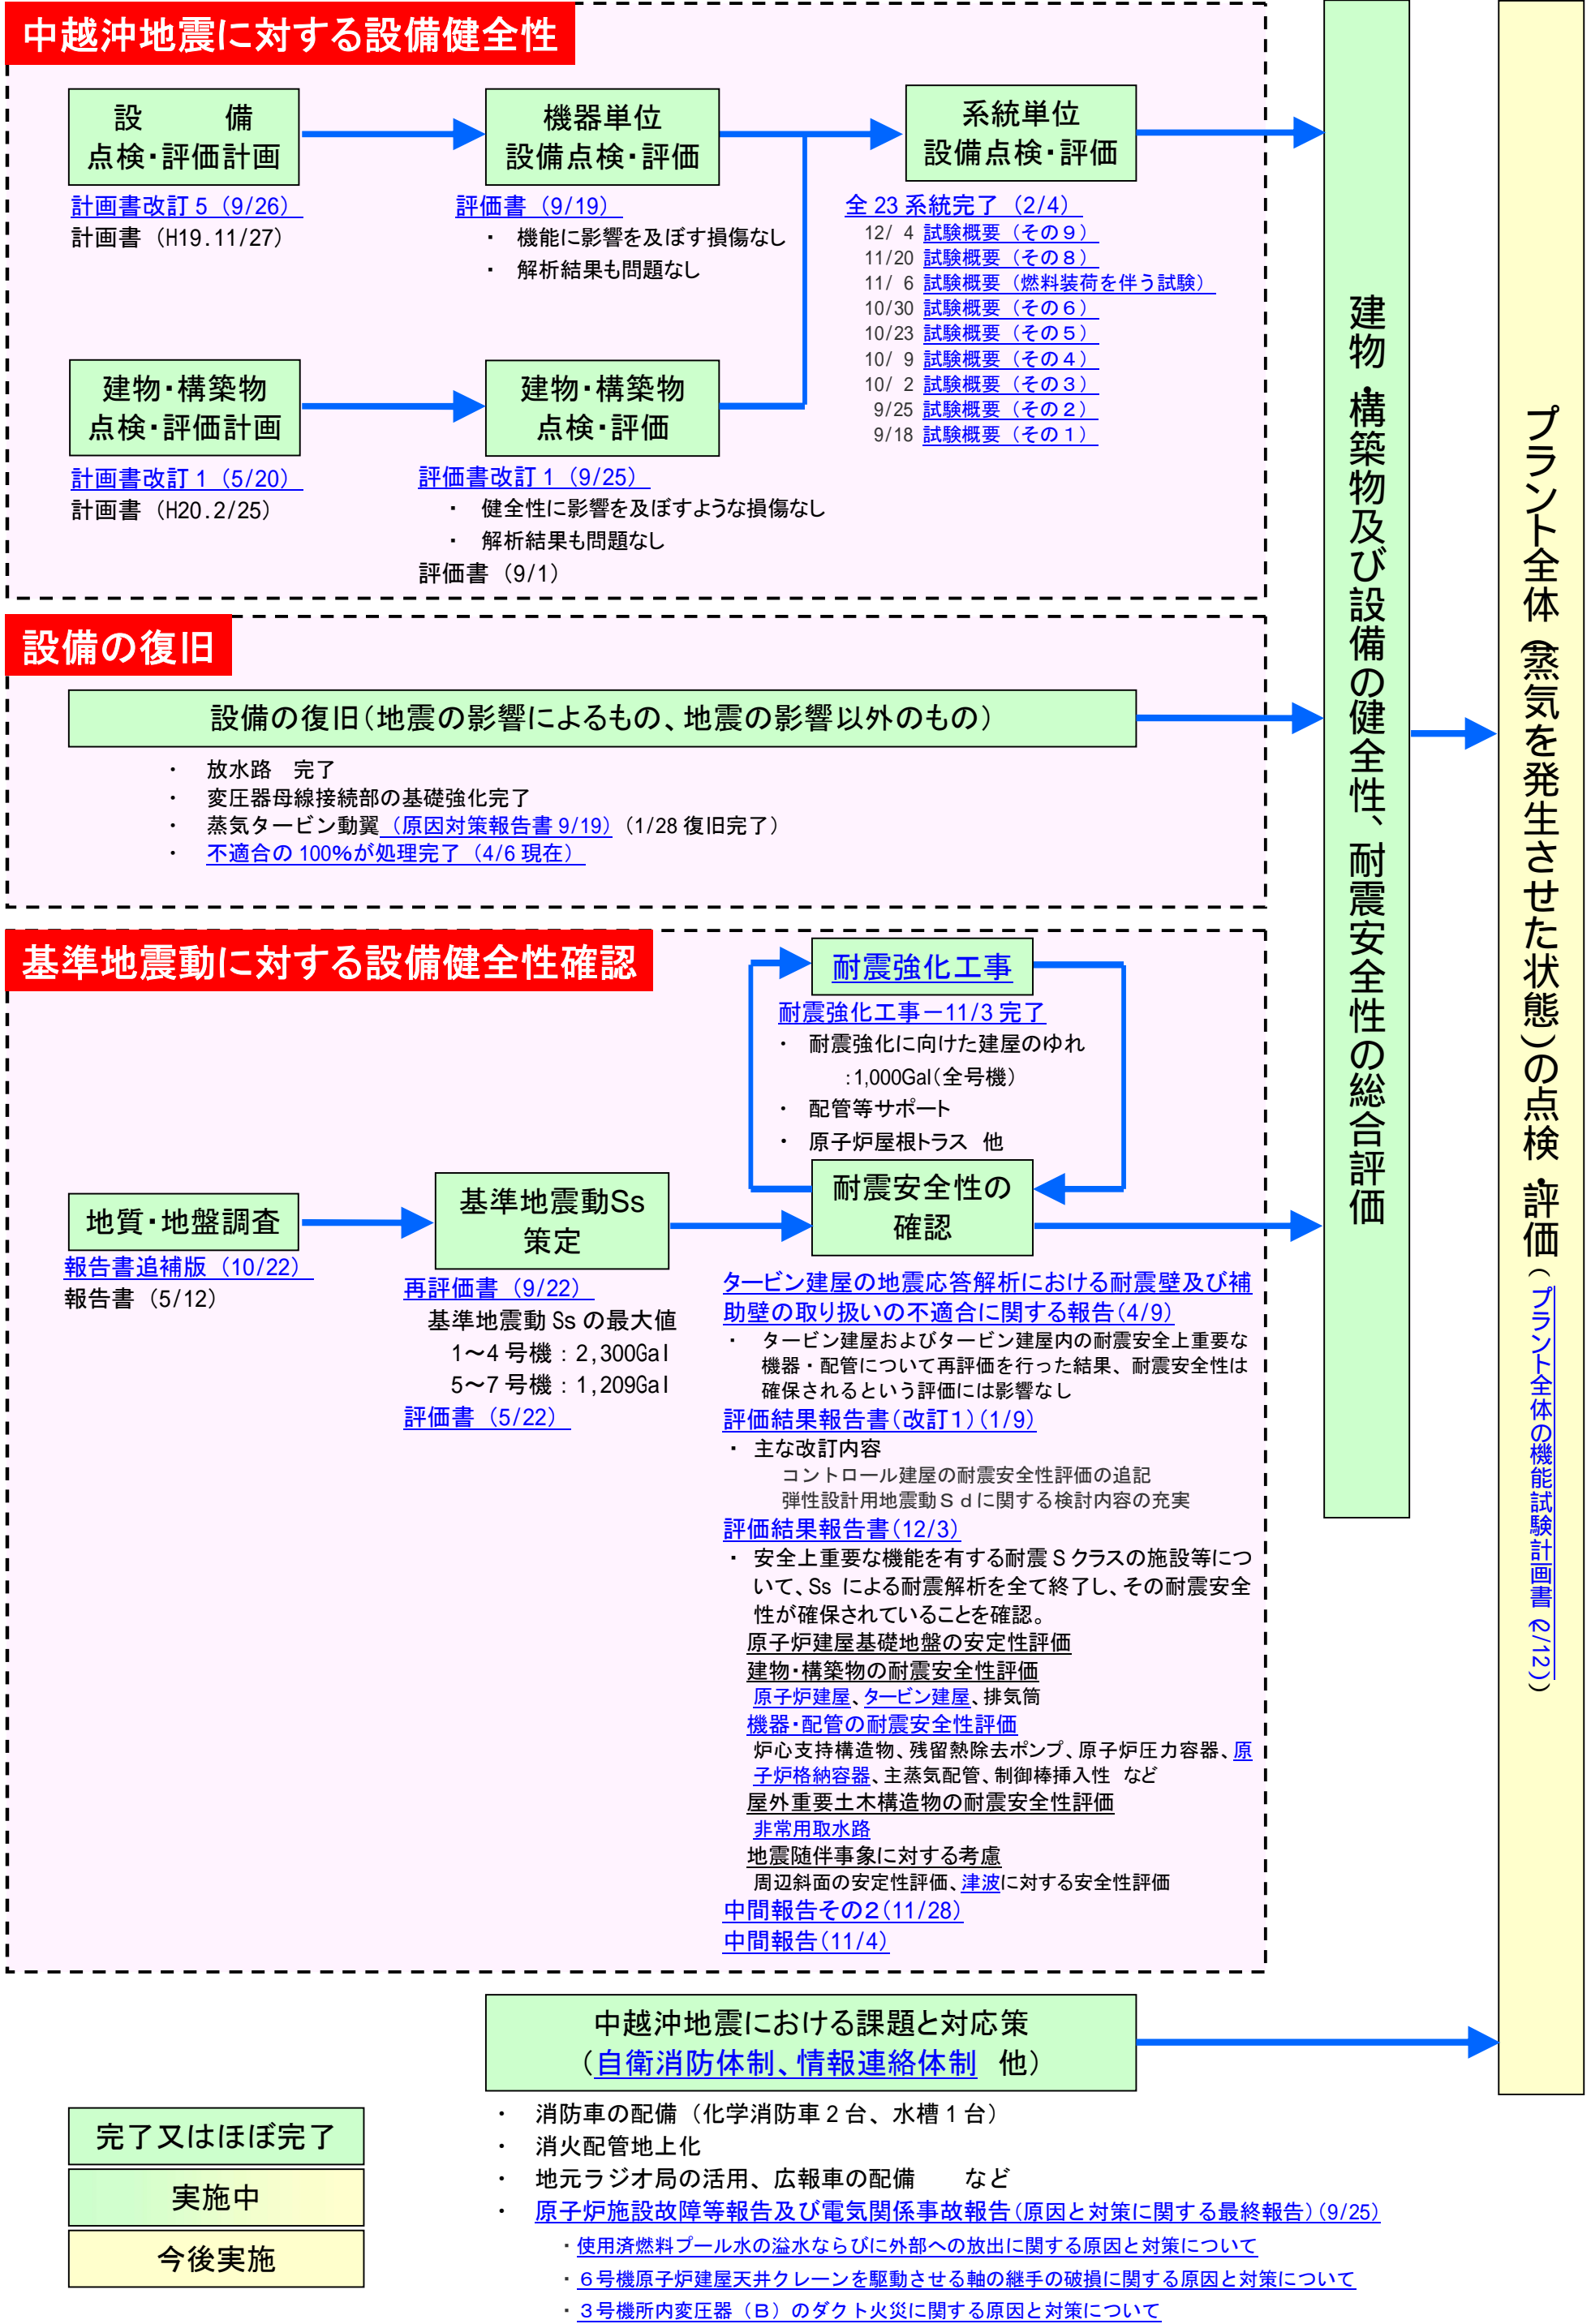

柏崎刈羽原子力発電所7号機 プラント全体の健全性確認の状況 (H21.4/16現在)

点検・調査や評価の詳細につきましては、東京電力(株)の報告書等をご確認ください。