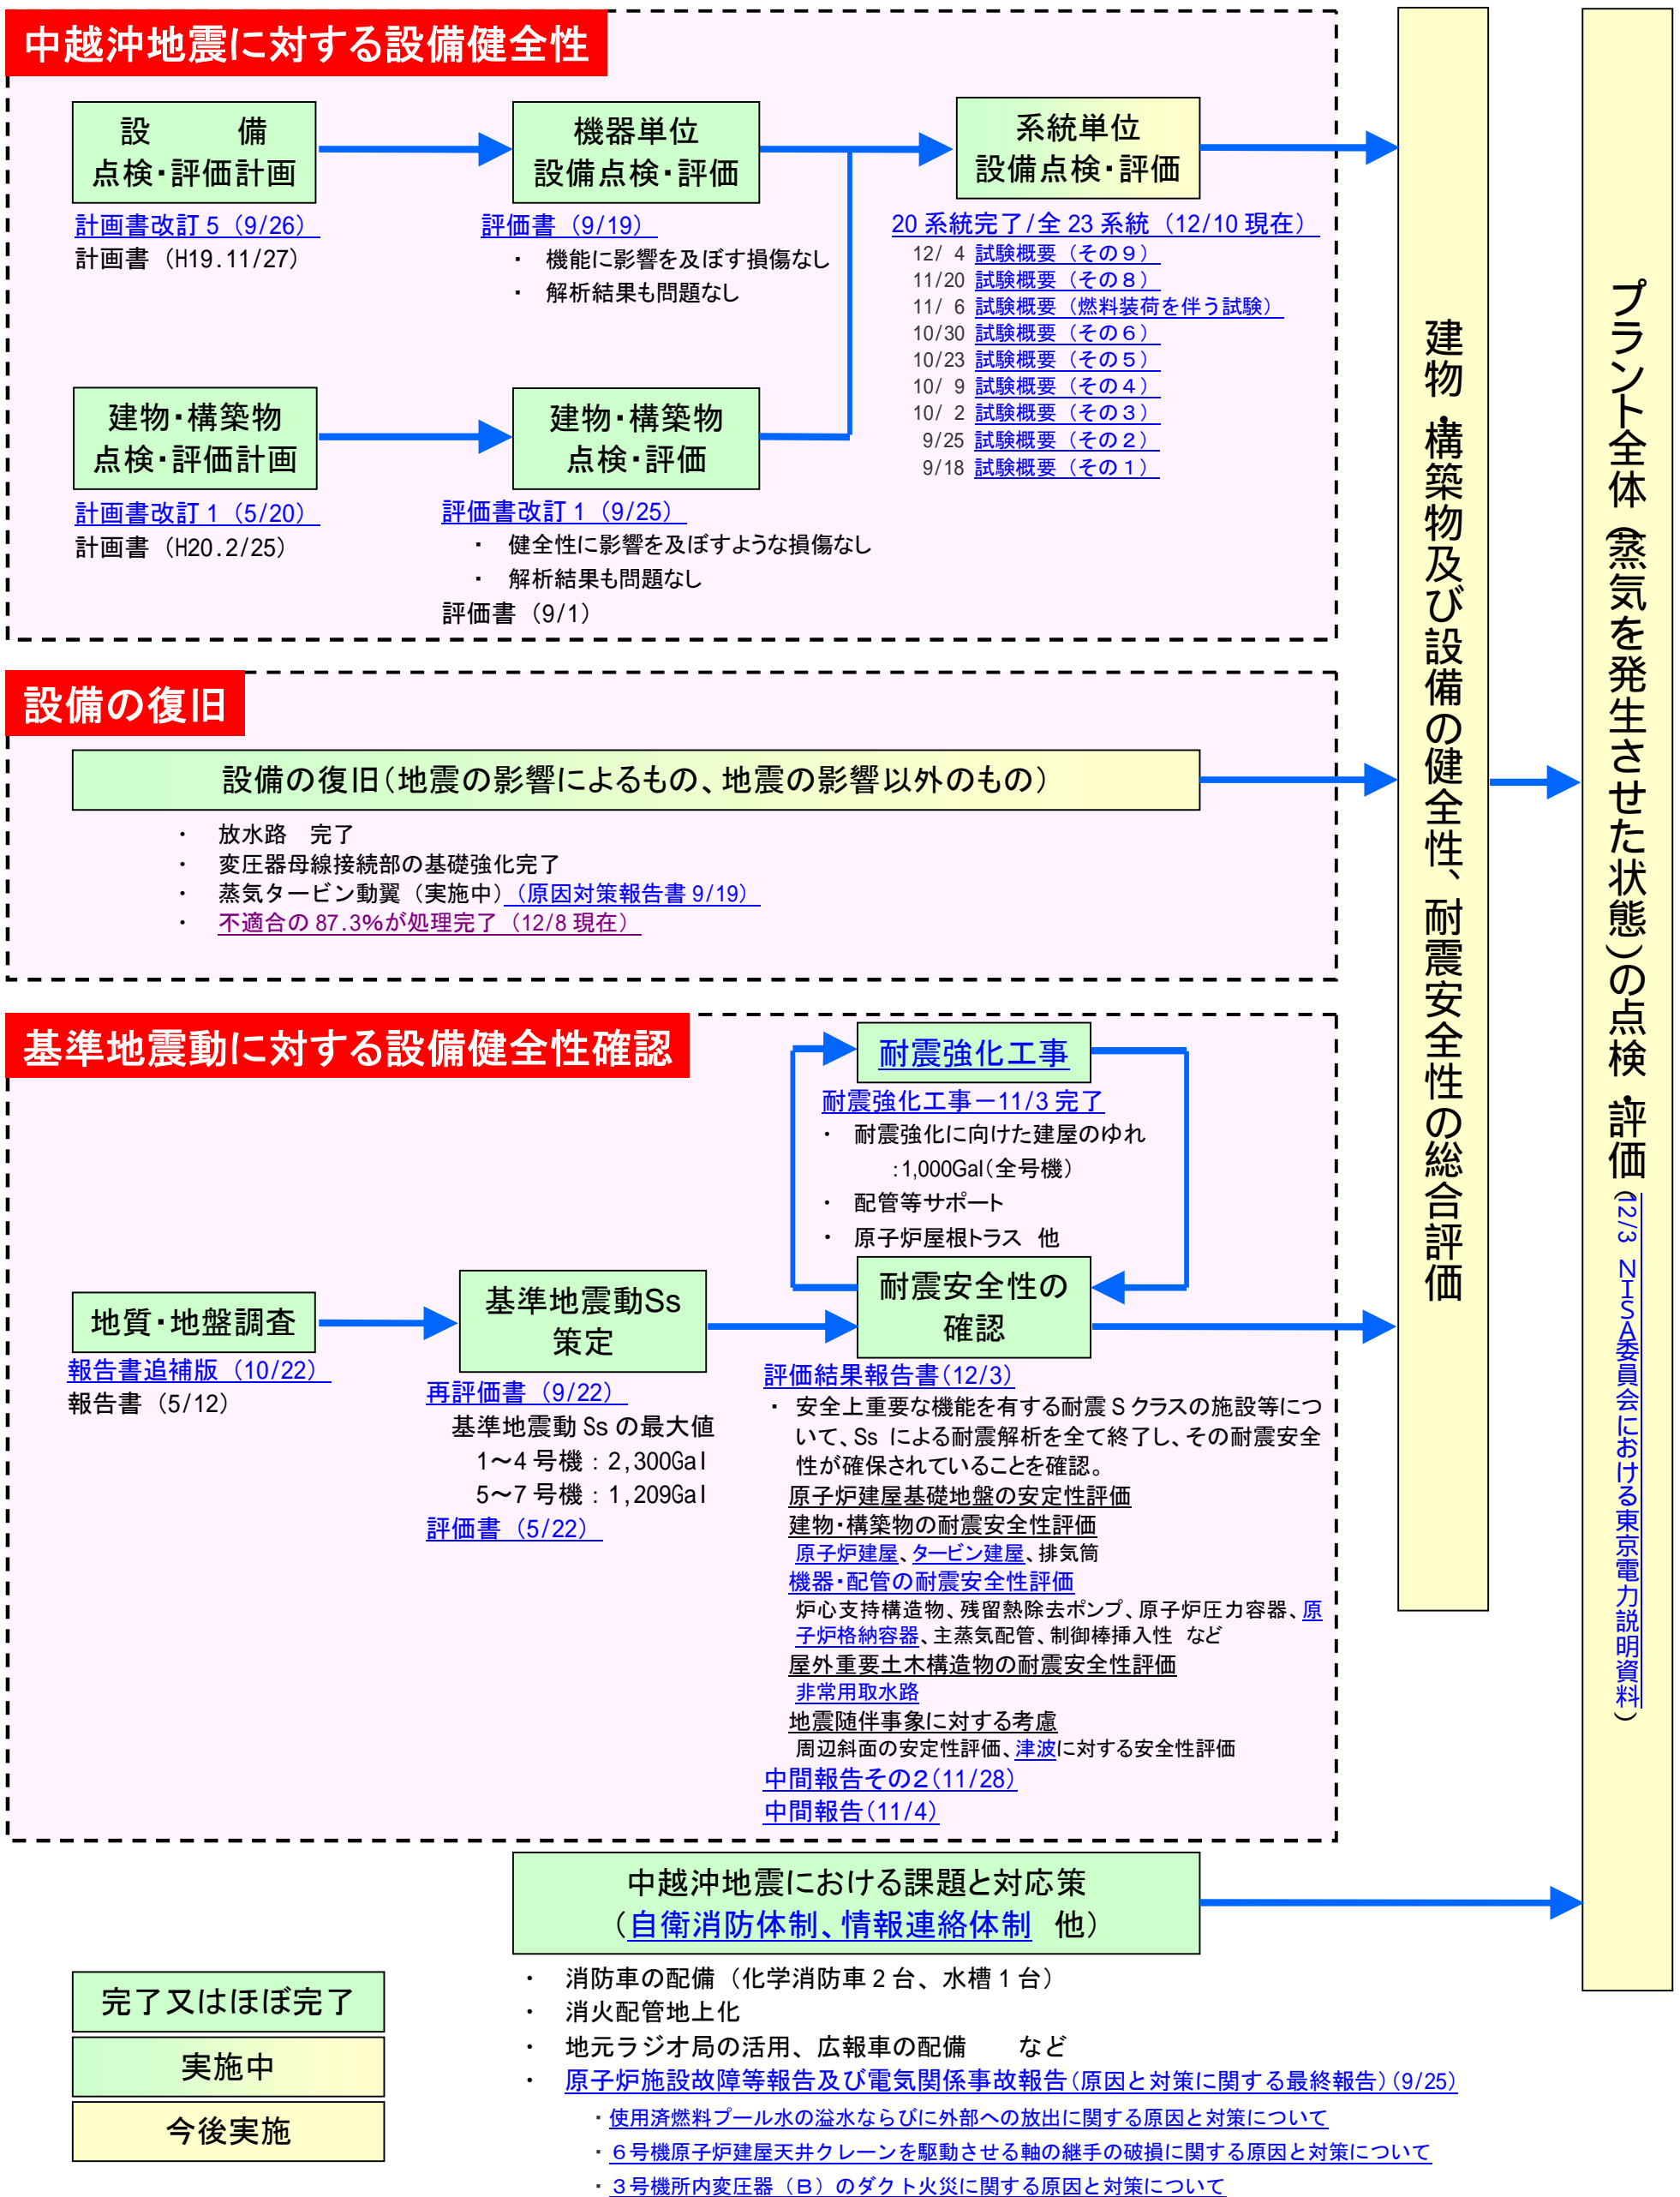

柏崎刈羽原子力発電所7号機 プラント全体の健全性確認の状況 (H20.12/11現在)

点検・調査や評価の詳細につきましては、東京電力(株)の報告書等をご確認ください。