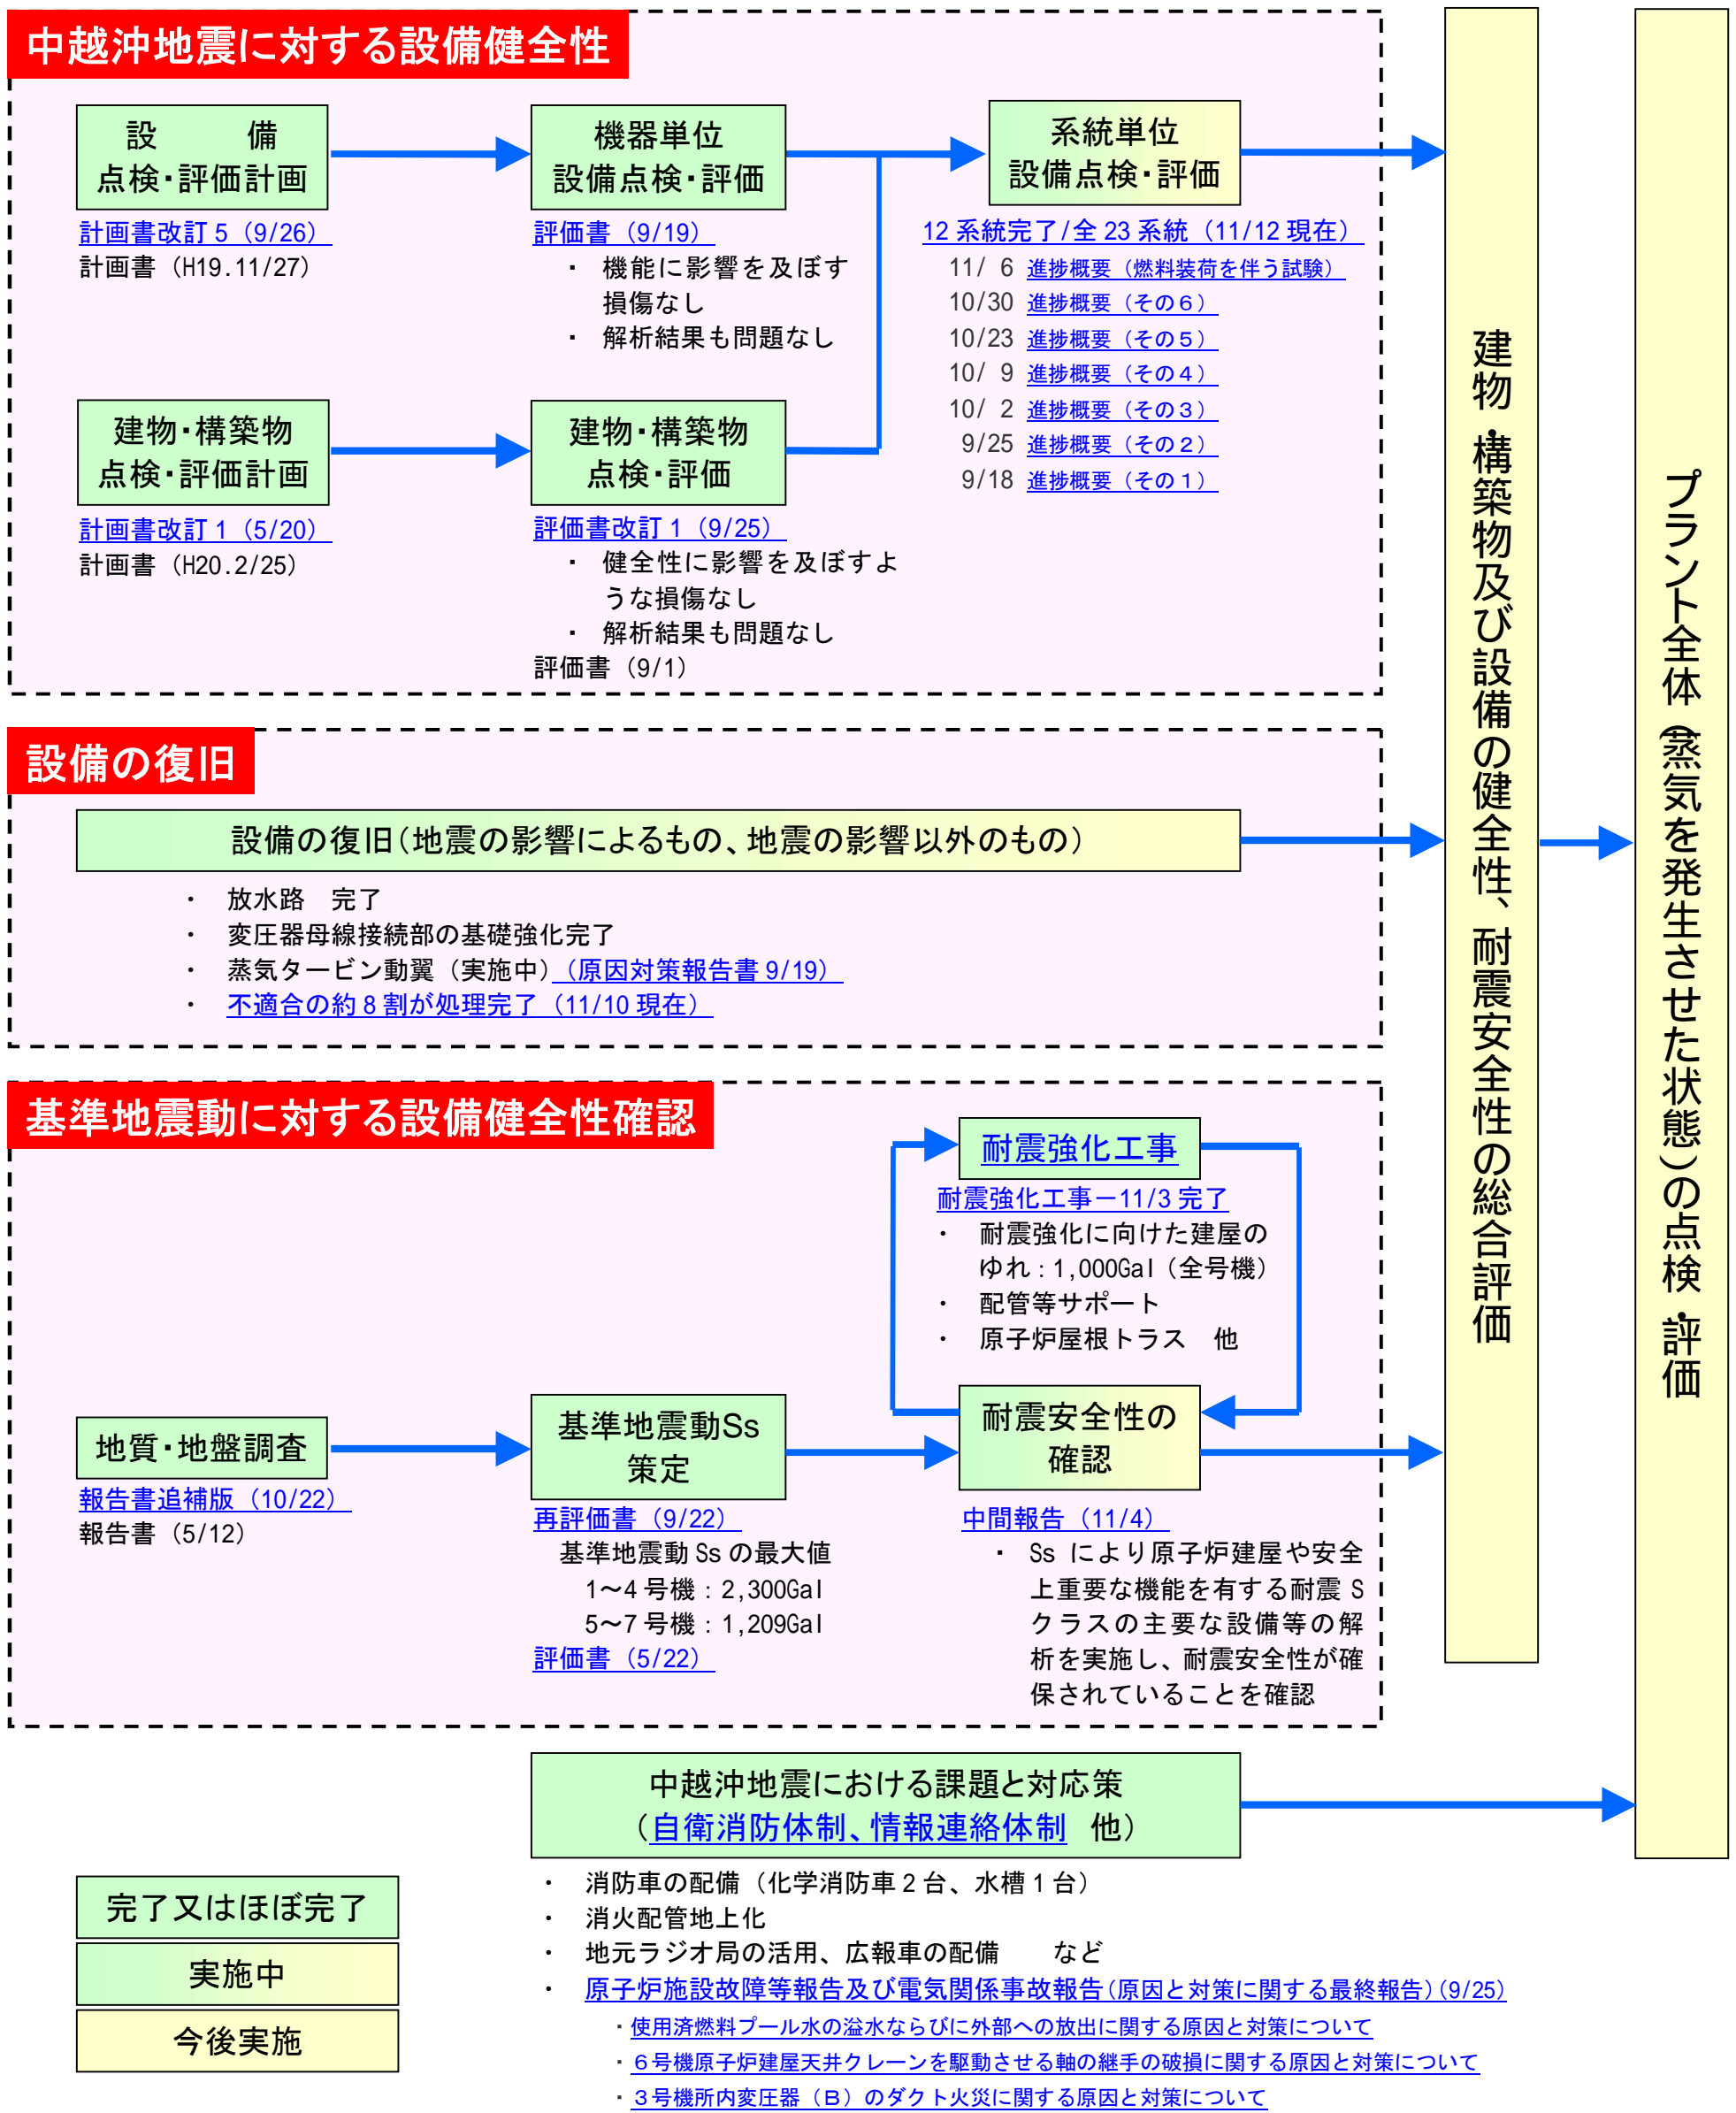

# 柏崎刈羽原子力発電所7号機 プラント全体の健全性確認の状況 (H20.11/13現在)

点検・調査や評価の詳細につきましては、東京電力(株)の報告書等をご確認ください。