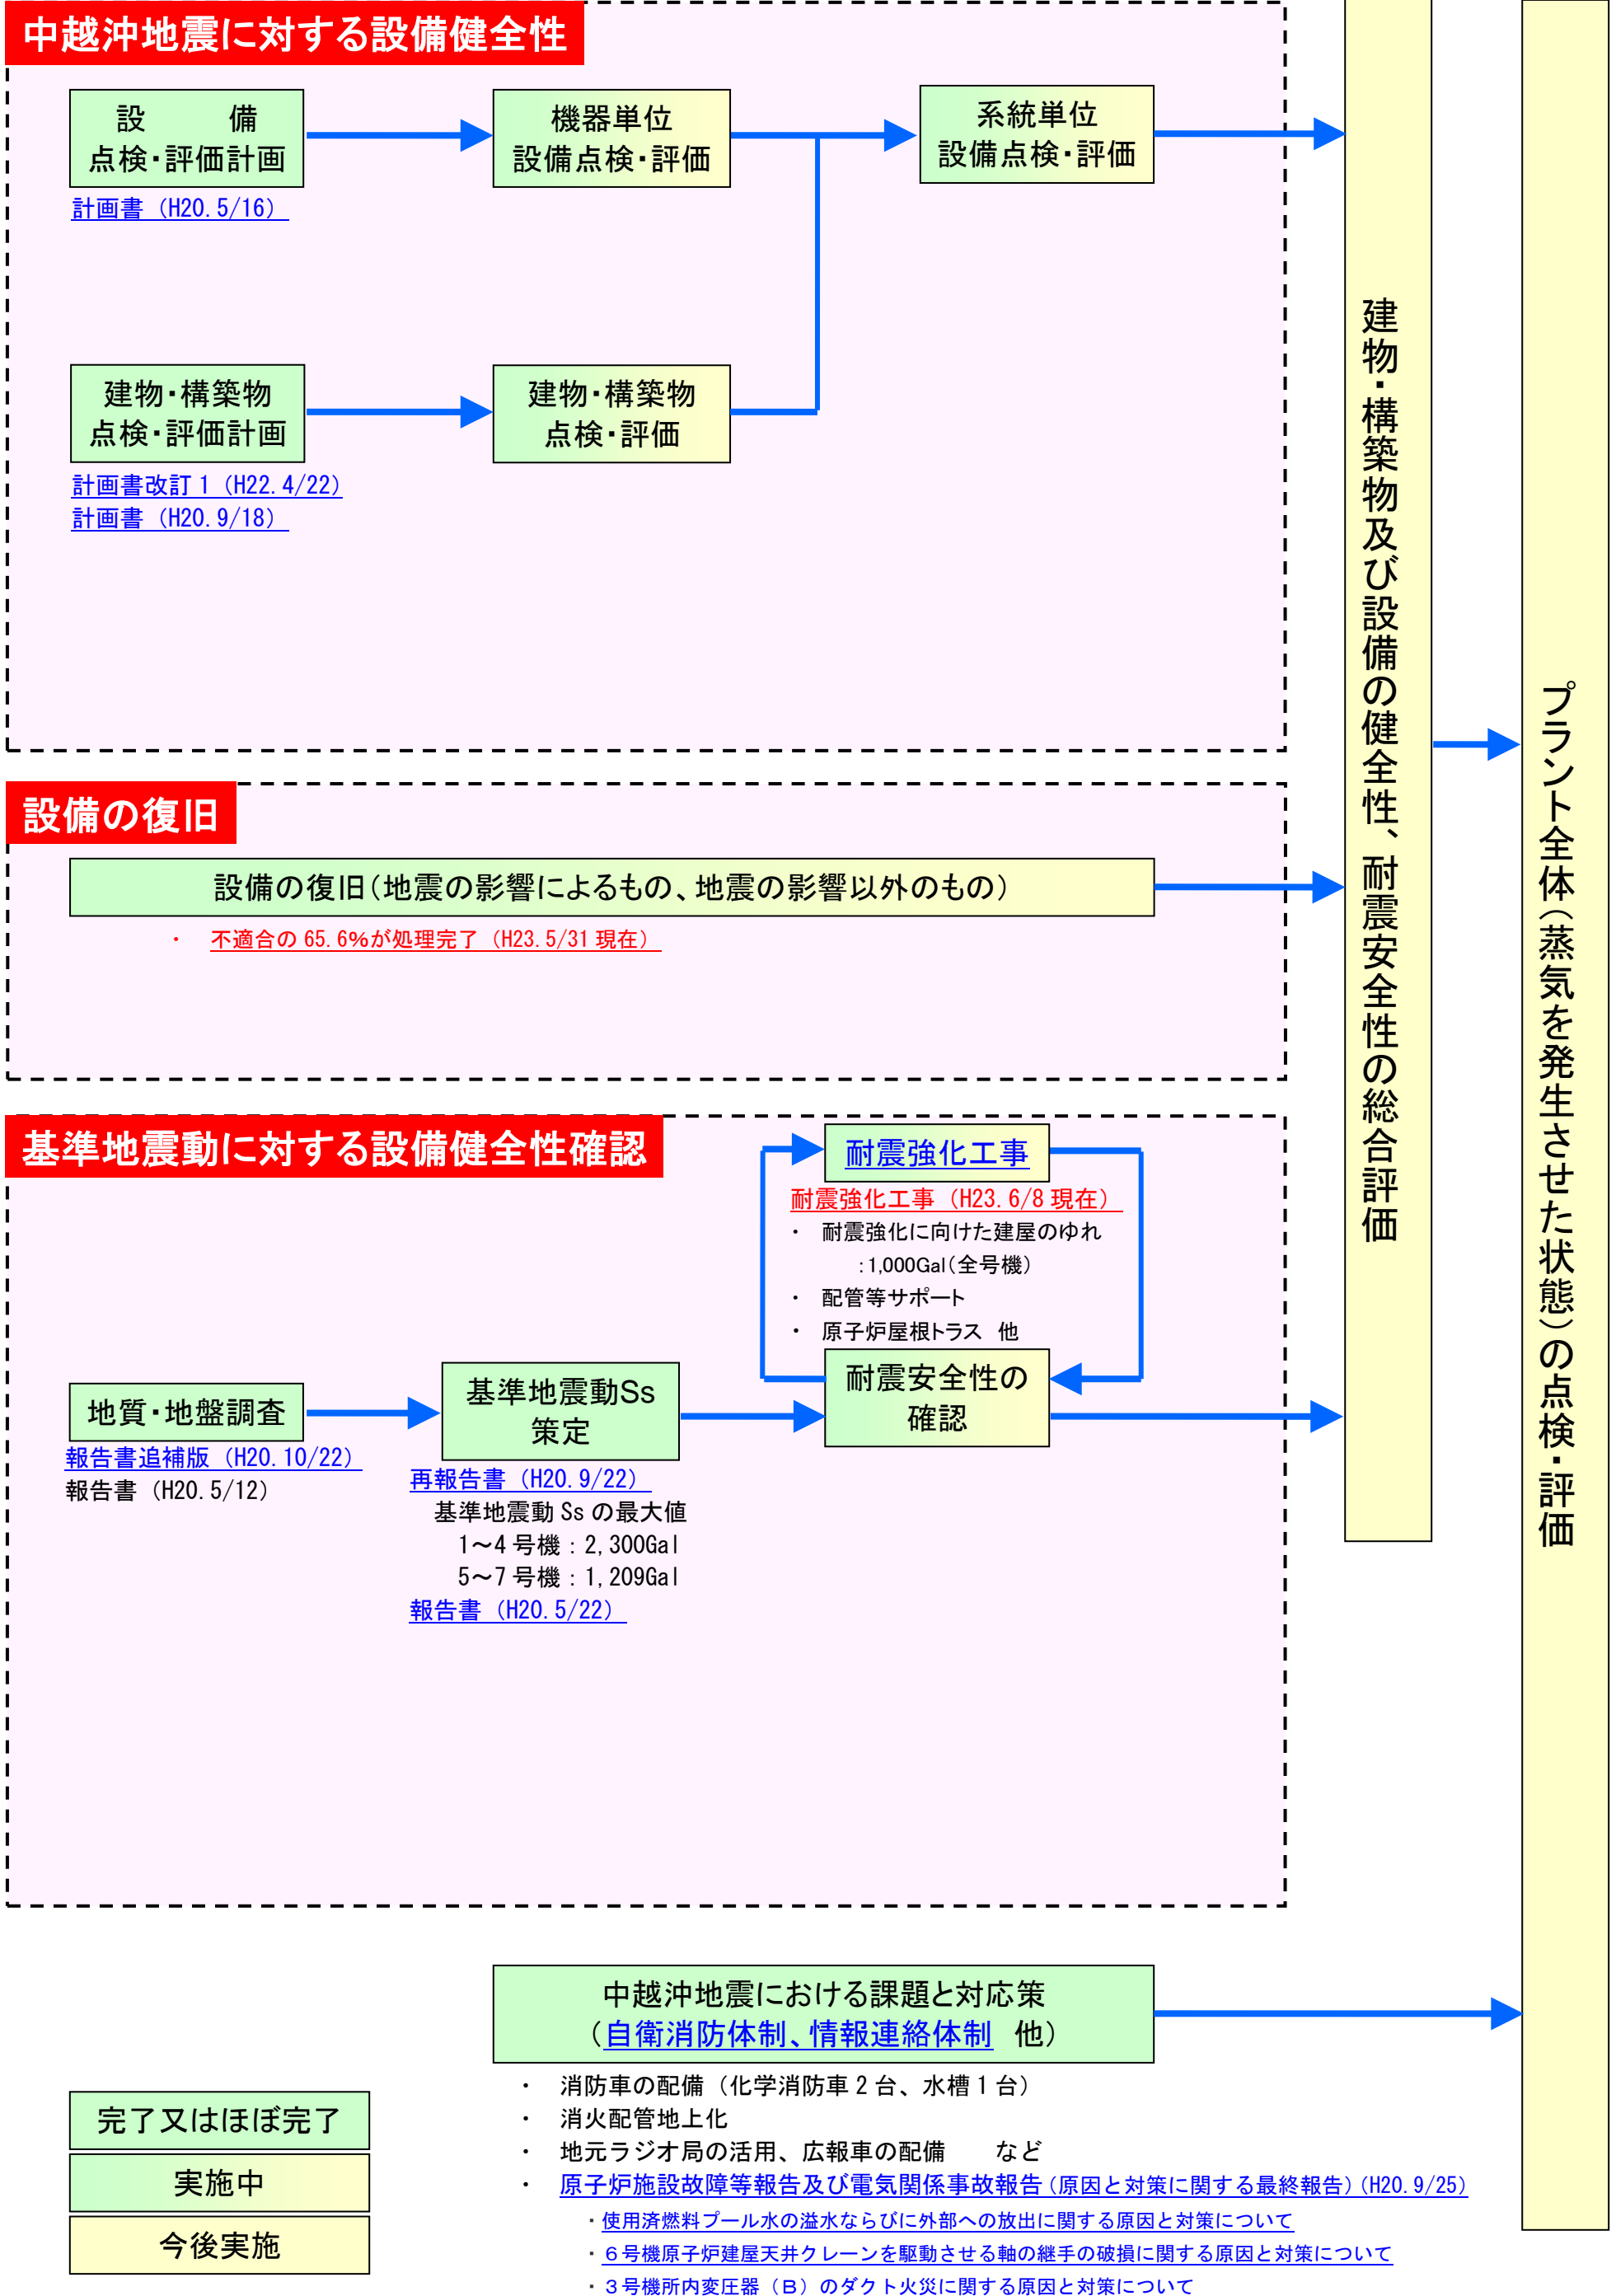

柏崎刈羽原子力発電所4号機 プラント全体の健全性確認の状況 (H23.6/15現在)

※ 点検・調査や評価の詳細につきましては、東京電力(株)の報告書等をご確認ください。