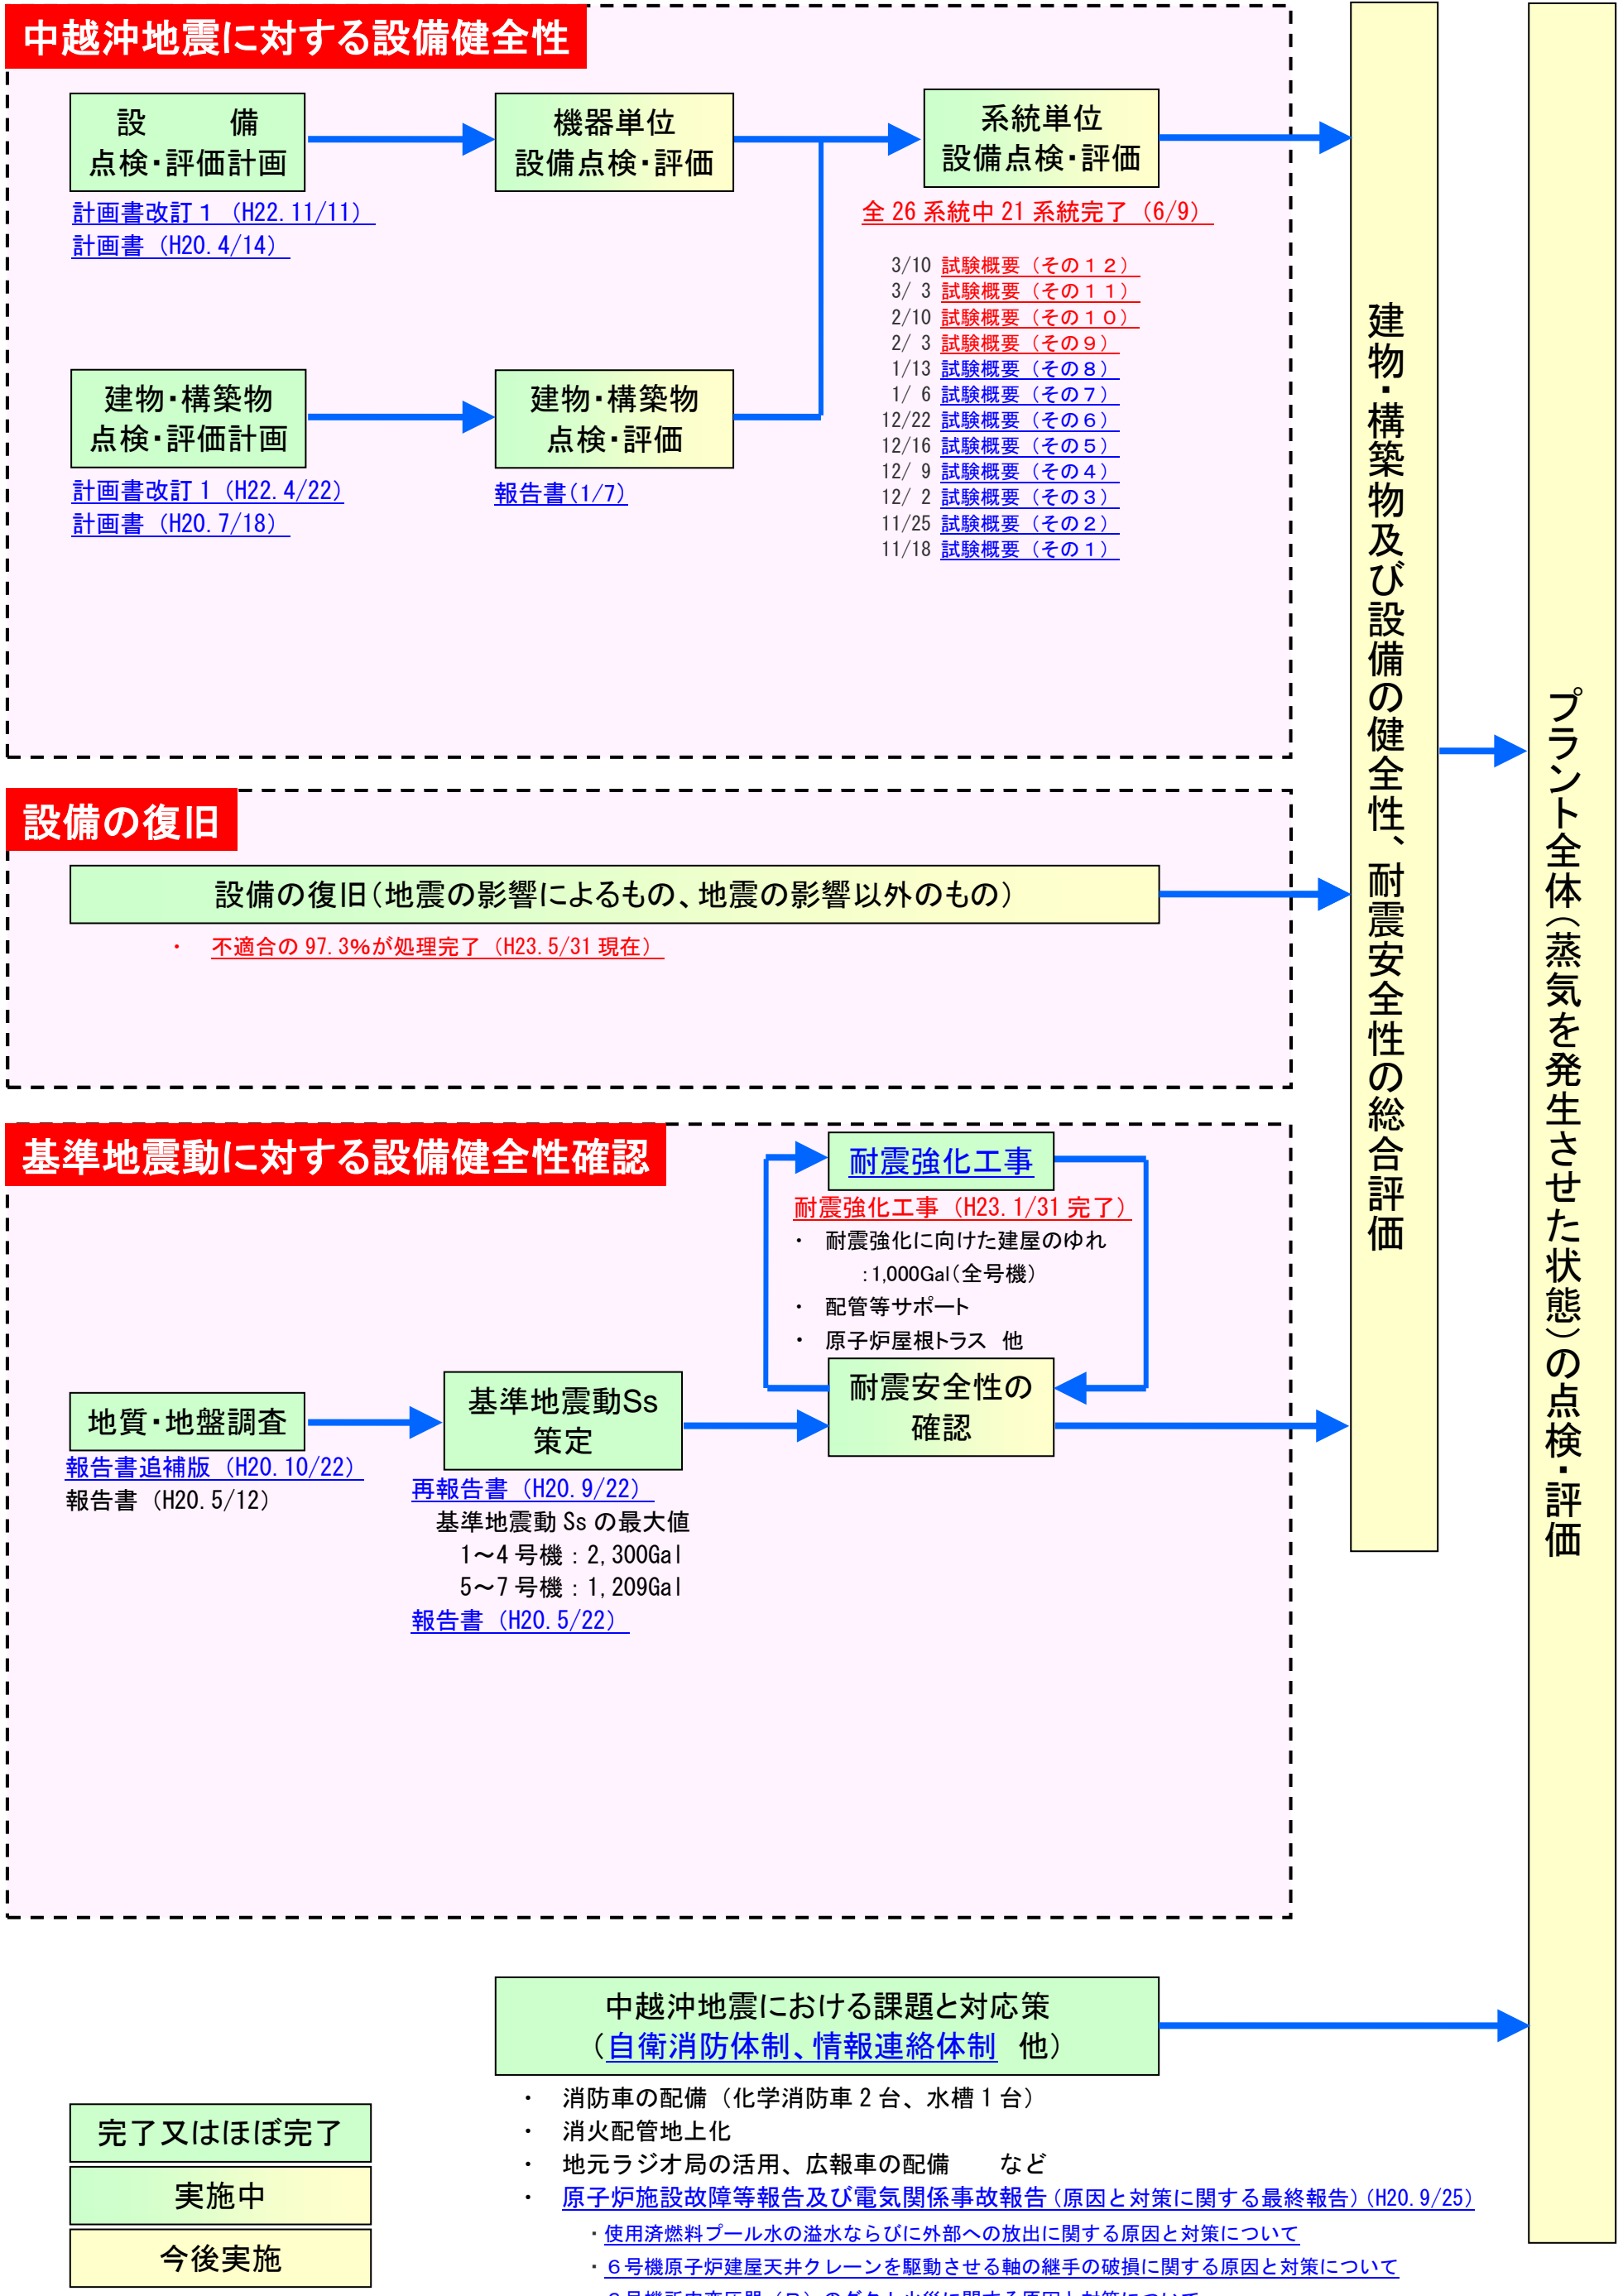

柏崎刈羽原子力発電所3号機 プラント全体の健全性確認の状況 (H23.6/15現在)

※ 点検・調査や評価の詳細につきましては、東京電力(株)の報告書等をご確認ください。