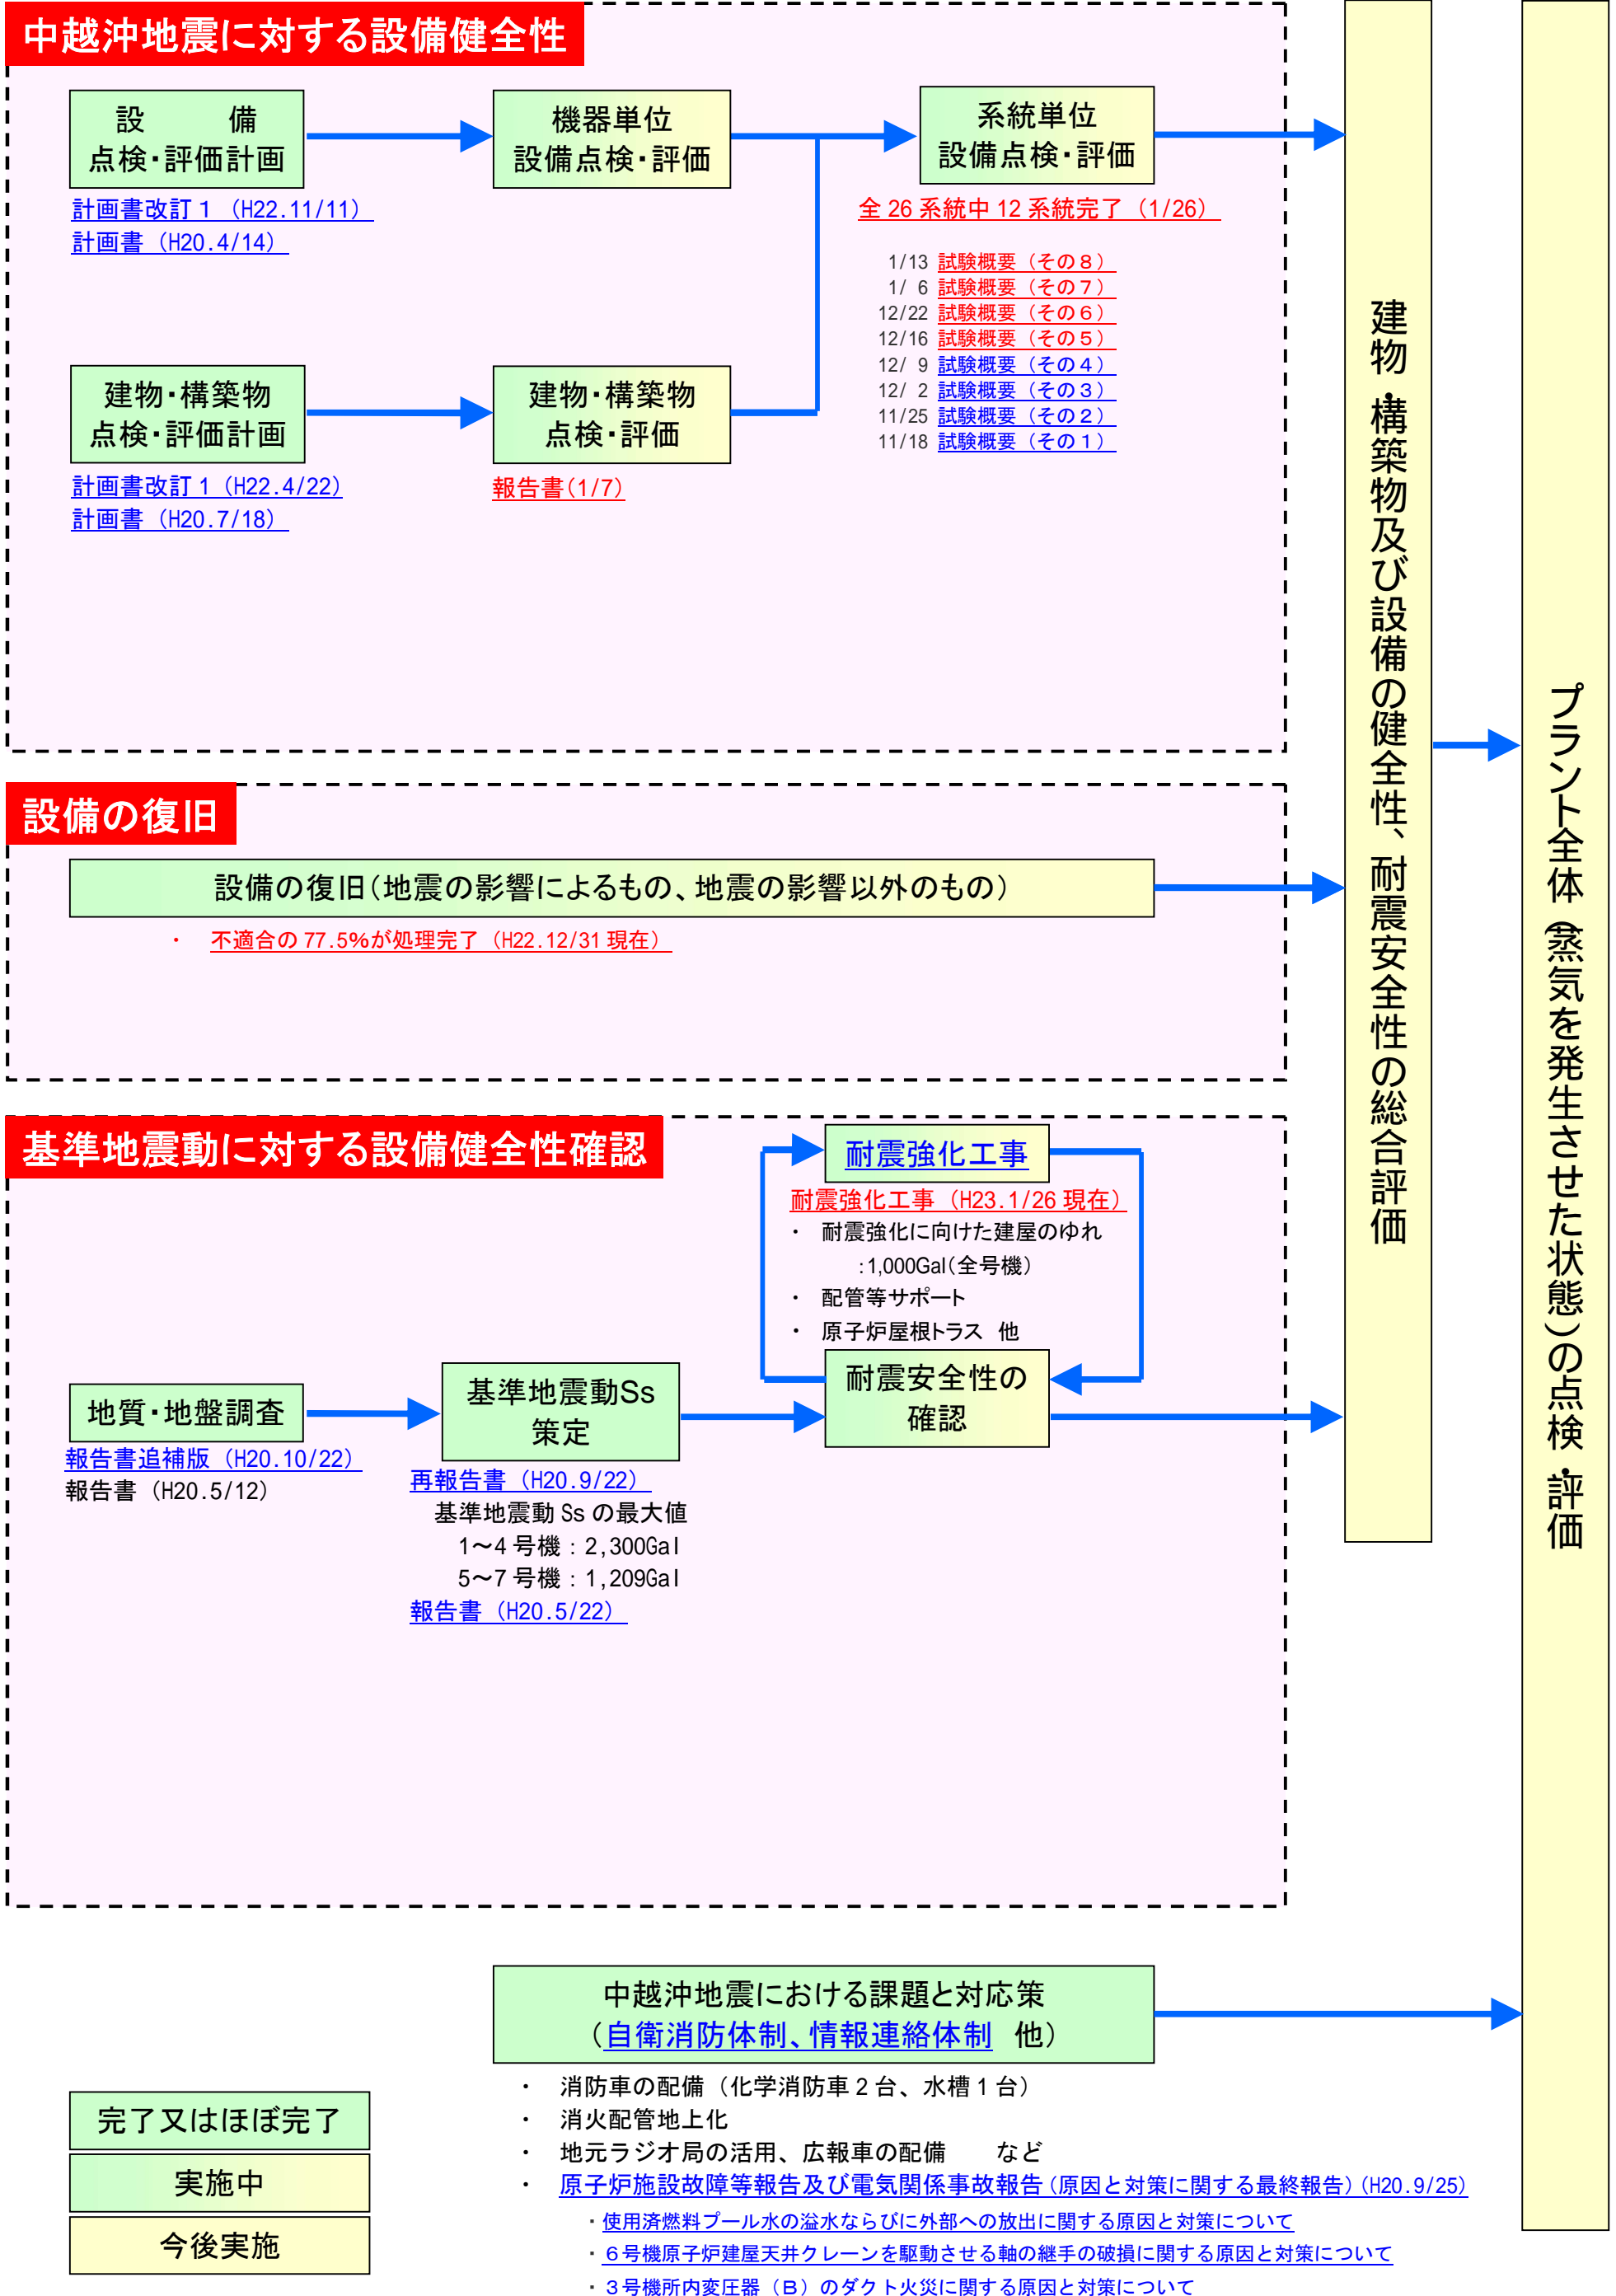

柏崎刈羽原子力発電所3号機 プラント全体の健全性確認の状況 (H23.2/1現在)

点検・調査や評価の詳細につきましては、東京電力(株)の報告書等をご確認ください。