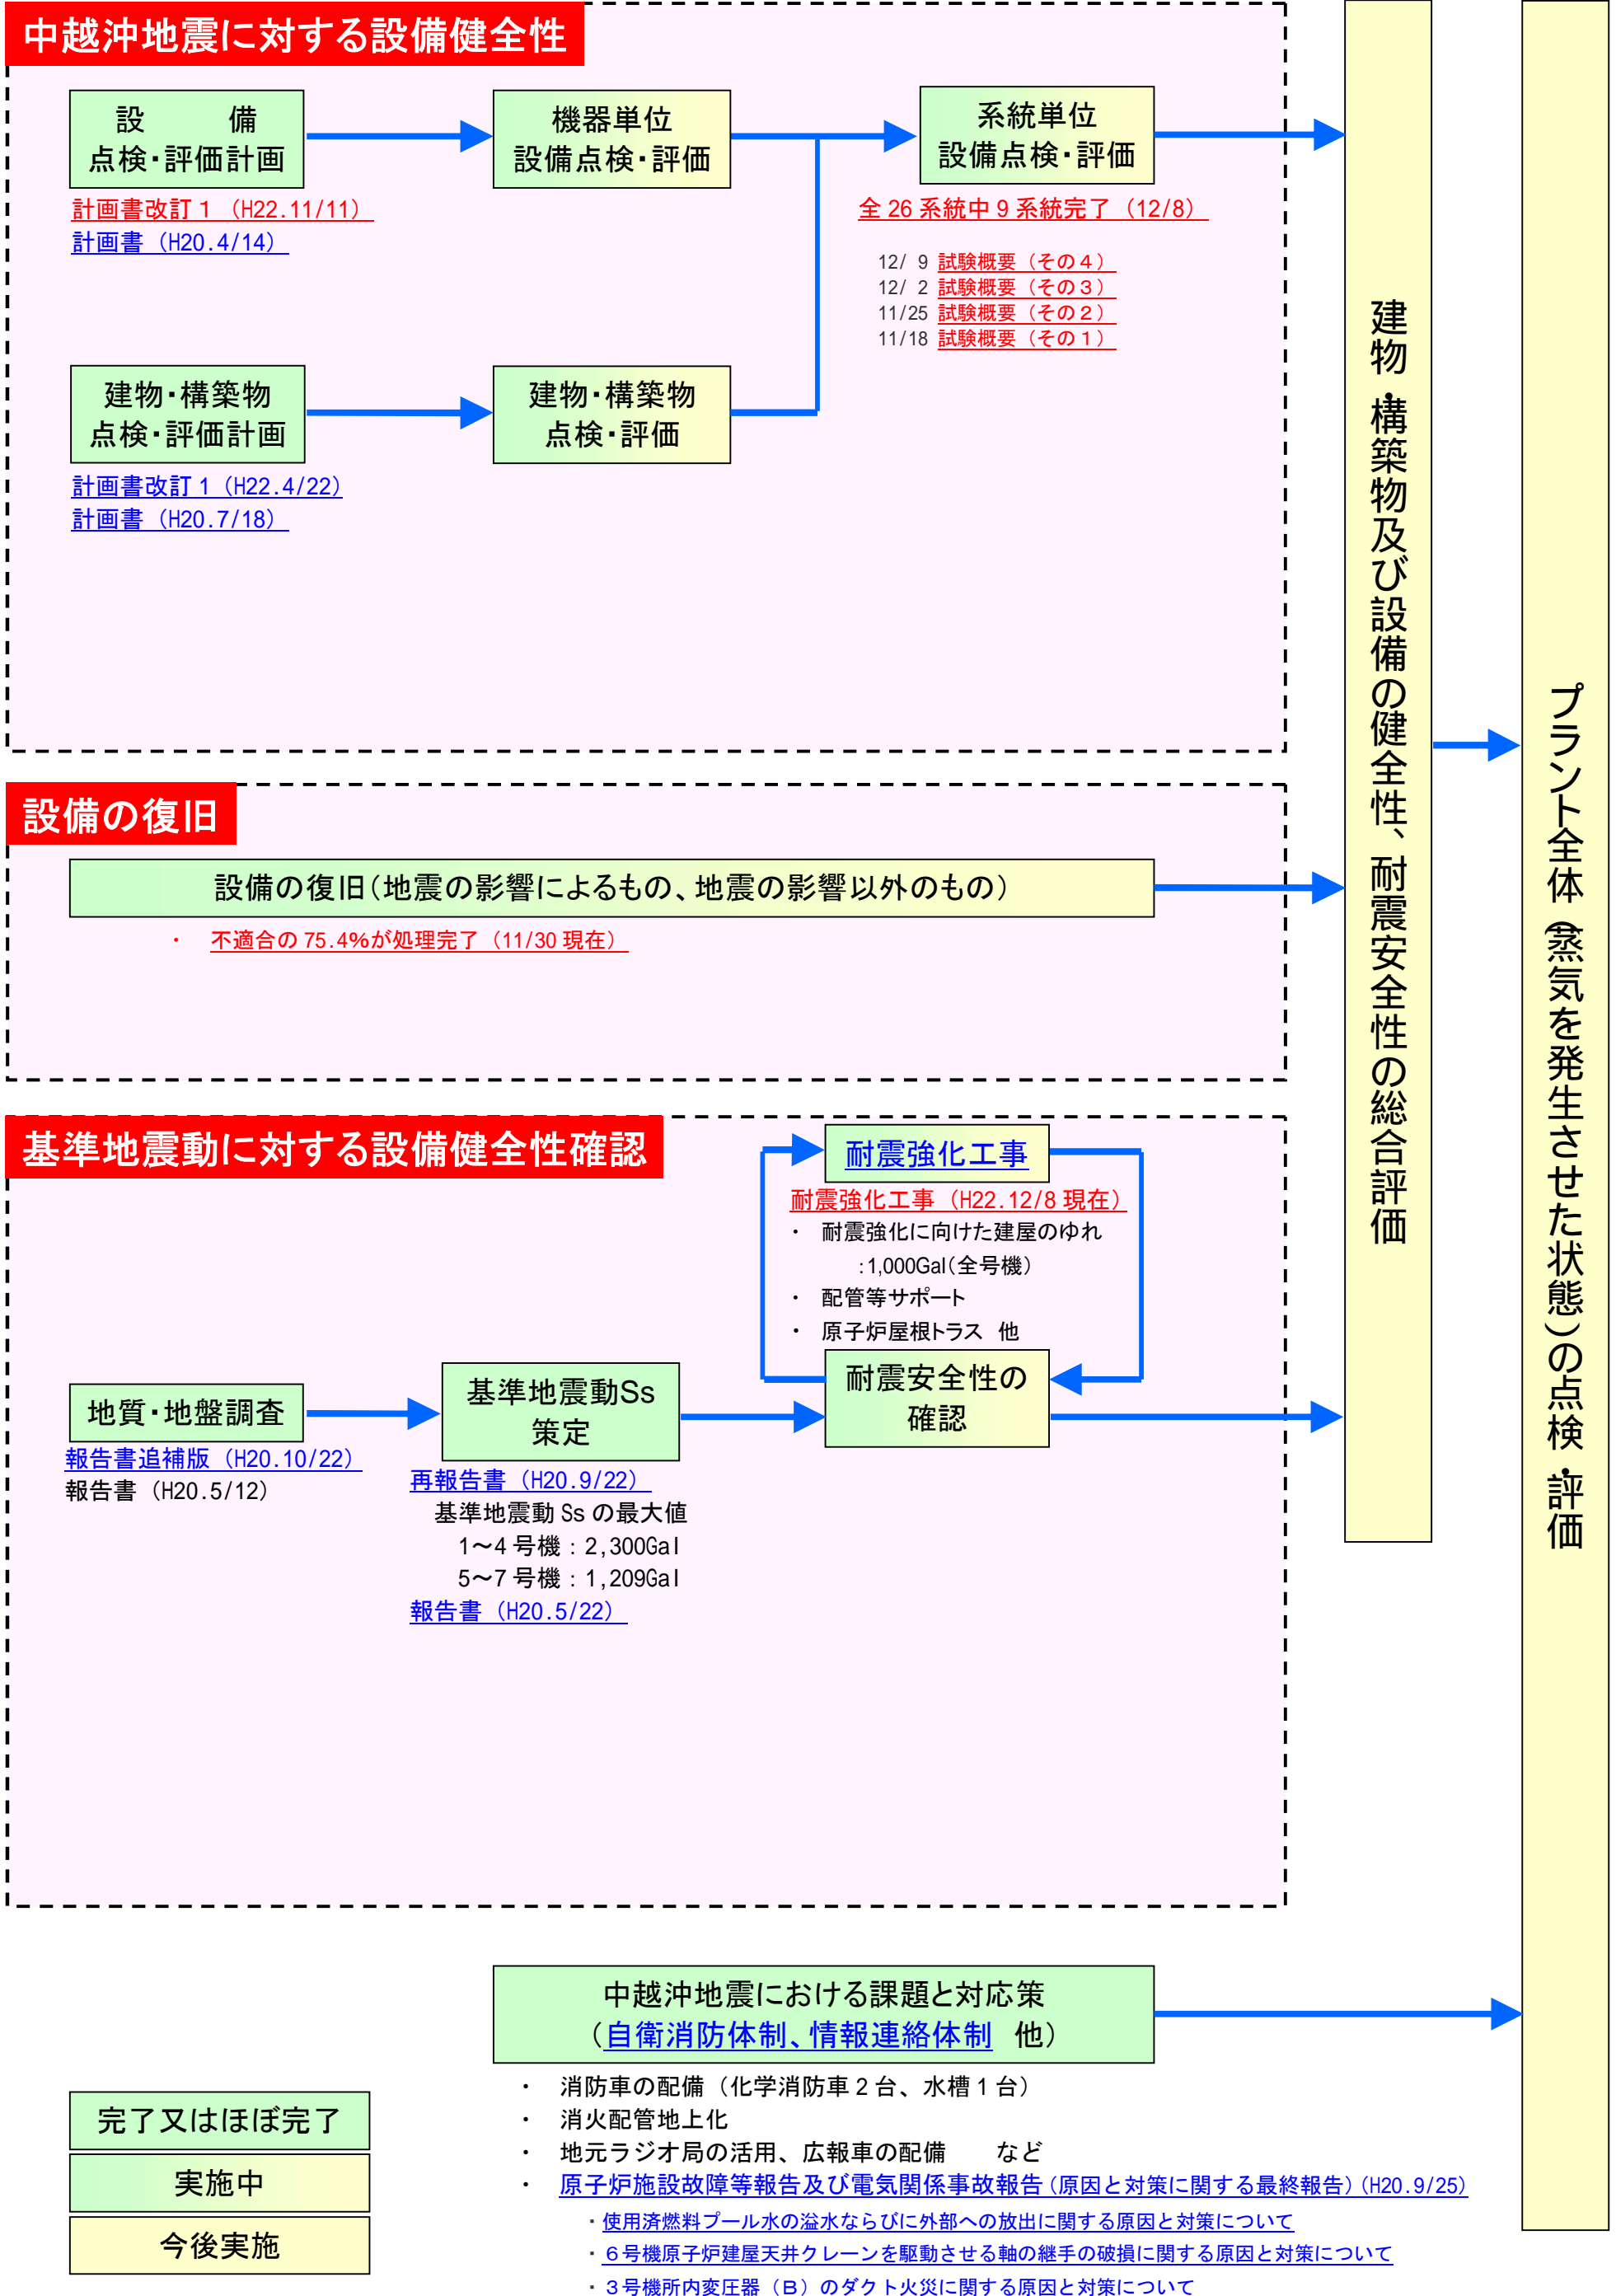

柏崎刈羽原子力発電所3号機 プラント全体の健全性確認の状況 (H22.12/13現在)

点検・調査や評価の詳細につきましては、東京電力(株)の報告書等をご確認ください。