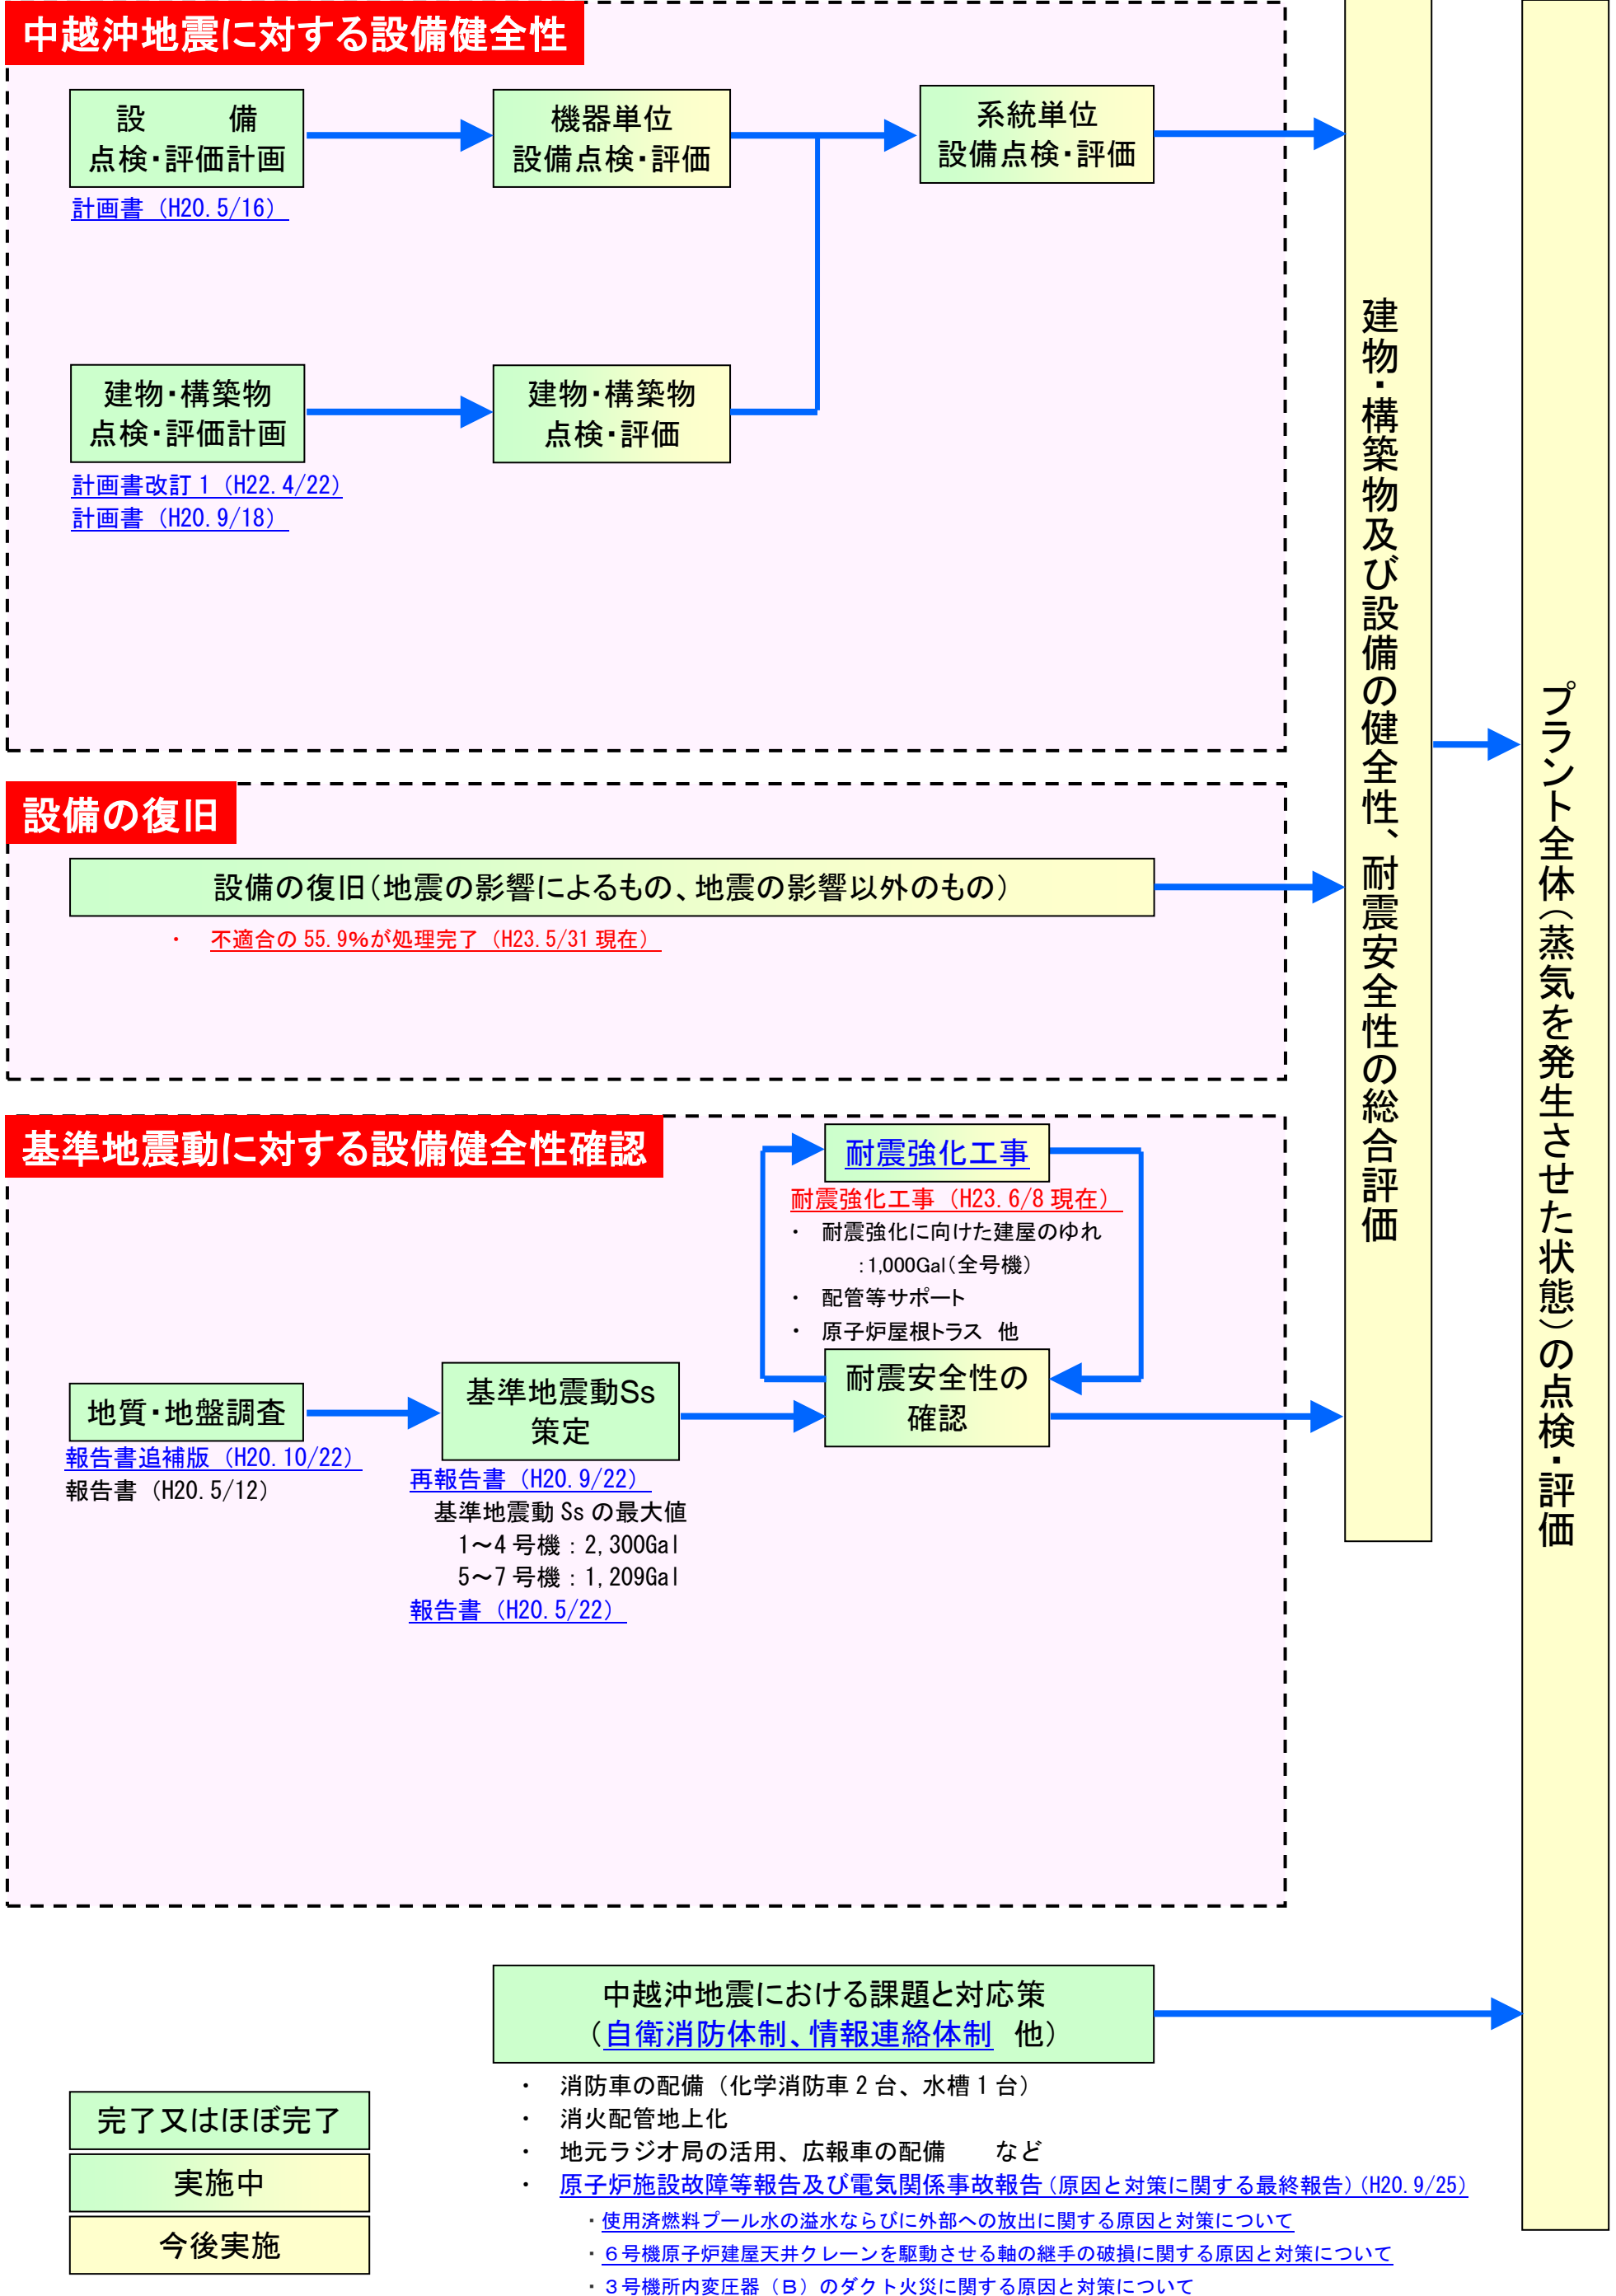

柏崎刈羽原子力発電所2号機 プラント全体の健全性確認の状況 (H23.6/15現在)

※ 点検・調査や評価の詳細につきましては、東京電力(株)の報告書等をご確認ください。